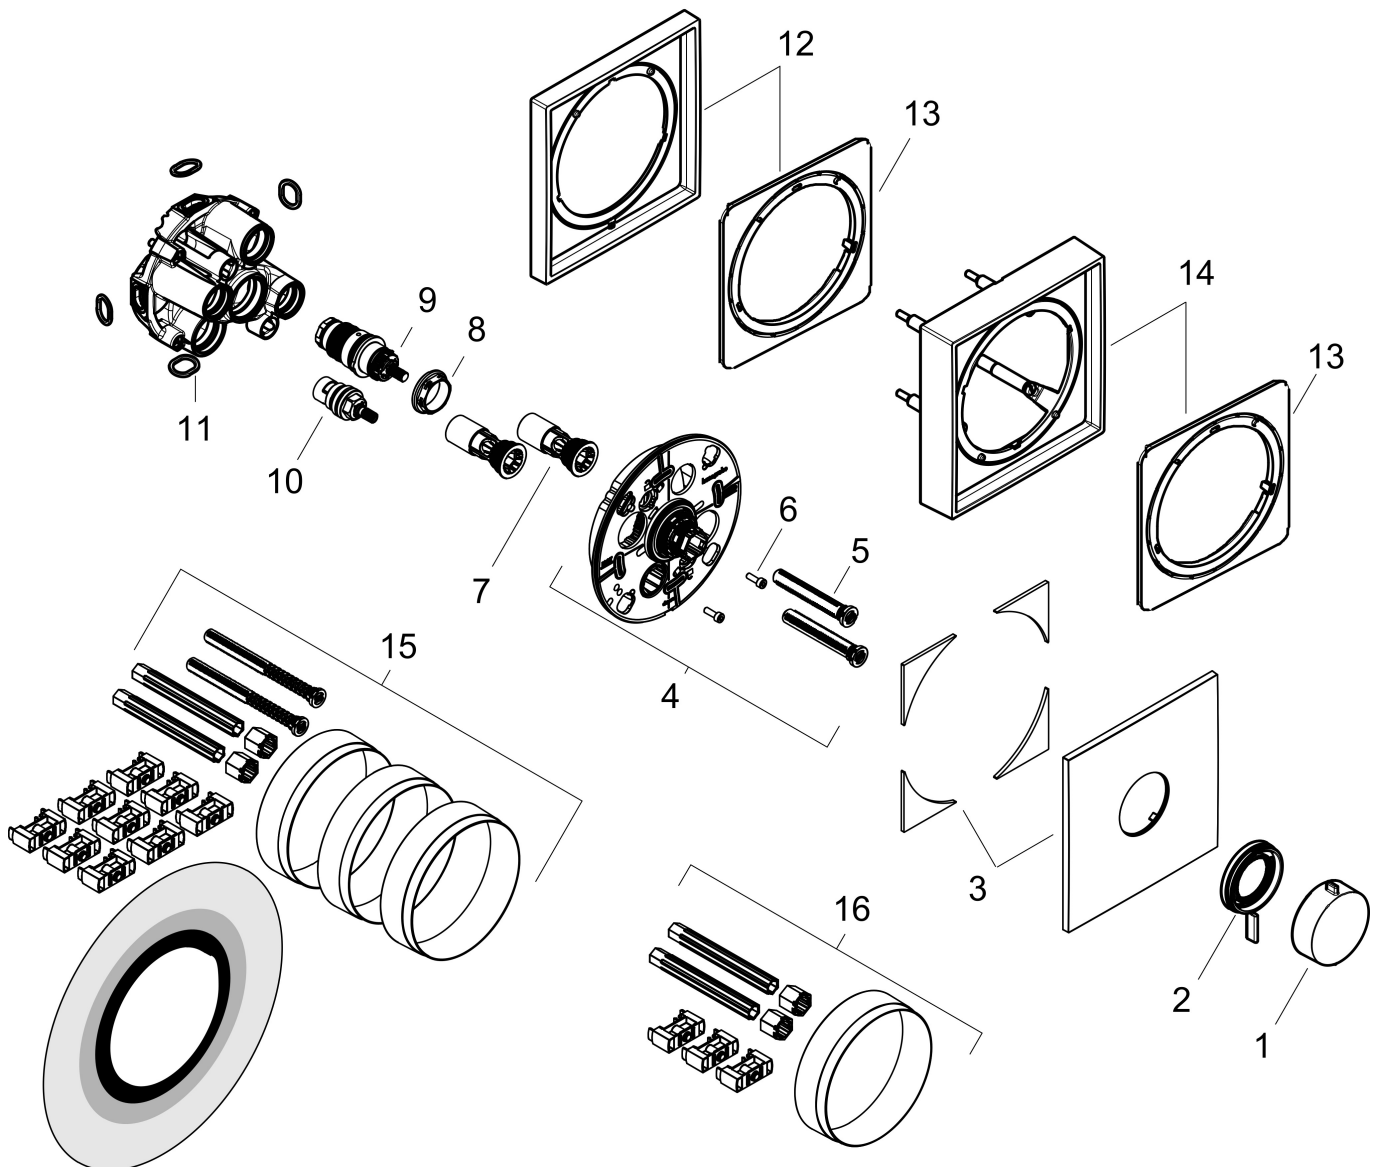

Merk hansgrohe
Artikelnaam **Ecostat Comfort E** inbouwthermostaat voor 1 functie
Art.nr. 33710140
Oppervlakte Brushed Bronze
Netto prijs 772,55 EUR

Explosietekening voor bouwjaar: >04/25

Merk	hansgrohe
Artikelnaam	Ecostat Comfort E inbouwthermostaat voor 1 functie
Art.nr.	33710140
Oppervlakte	Brushed Bronze
Netto prijs	772,55 EUR

Onderdelen voor bouwjaar: >04/25

Pos	Beschrijving	Art.nr.	Prijs
1	thermostaatgreep	85346140	
2		98087140	24,90
3	rozet	98083140	49,10
4	rozetdrager	98081000	64,30
5	compensatieset	94930000	7,70
6	cilinderkopschroef M4x12	94929000	4,80
7	service eenheid	94928000	25,70
8	moer	98913000	16,60
9	temperatuur regeleenheid	98282000	91,50
10	bovendeel rechts sluitend	94009000	32,70
11	O-ring 16x2,5	98134000	3,00
12	verlengset 5 mm	13612140	119,17
13	verlengset	13628000	37,64
14	verlengset 22 mm	13617140	158,90
15	verlengset 25 - 75 mm	13632000	37,06
16	verlengset 25 mm	13638000	31,76
a	Basisset	01500180	125,00
b	adapterset	13588000	31,76