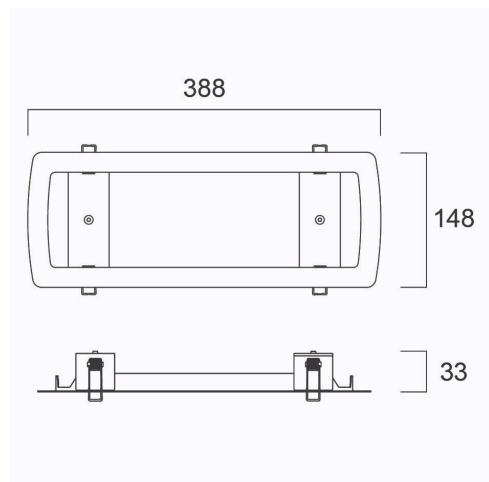

LiFeSafe Bulkhead IP65 inbouwframe

Artikelnummer 0032013

SYLVANIA

LiFeSafe

LiFeSafe Bulkhead IP65 RCSD MTG KIT. Stalen inbouwmontagekit voor LiFeSafe Bulkhead.

Technische gegevens

Afmetingen (mm)

Fotometrie

Algemene gegevens

Productnaam	LiFeSafe Bulkhead IP65 inbouwframe
Technologie	Non - Electrical Device
Type of accessory	Installation set
Algemene toepassing	Onderwijs, Horeca, Logistiek & Industrie, Museums en galerieën, Kantoor
ETIM klasse	EC002557
Garantie	5 jaar

Fysieke gegevens

Lengte (mm)	397
Breedte (mm)	148
Hoogte (mm)	33
Gewicht (kg)	0.34

LiFeSafe Bulkhead IP65 inbouwframe

Artikelnummer 0032013

SYLVANIA

Verpakkingen

EAN code	5410288320137
Enkele lengte verpakking (cm)	39.3
Enkele breedte verpakking (cm)	4.5
Hoogte eenheidsverpakking (cm)	16.8
DUN14 (inner)	15410288320134
Eenheden per omdoos	10
Lengte omdoos (cm)	40.5
Breedte omdoos (cm)	35.0
Diepte omdoos (cm)	24.5