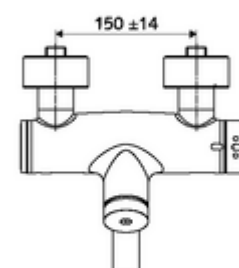

Artikelnummer: 01 658 06 99

Opbouw-wastafelkraan VITUS VW-SC-T Mengwater, ThermoProtect thermostaat

Manuele activering met automatische sluiting. Eenvoudige looptijdinstelling.

Leveringsomvang

- Zelfsluitende opbouw-wastafelkraan
 - Zelfsluitende knop SC
 - Thermostaat volgens EN 1111, ont-/vergrendelbare temperatuurblokkering 38 °C, bescherming tegen verbranding bij uitval van koudwatertoevoer
 - Ventiel (mechanisch) voor het uitvoeren van een thermische desinfectie (volgens DVGW-werkblad W 551)
 - Zelfsluitende cartouche SC II
 - 2 terugslagkleppen (EN 1717: EB)
 - Draaibare uitloop (vergrendelbaar) met straalregelaar
- 2 S-aansluitingen en rozetten (met diepte-instelling)

Technische gegevens

- Looptijd: 2 - 15 s instelbaar (7 s Fabrieksinstelling)
- Debiet: max. 5 l/min drukonafhankelijk
- Werkdruk: 1,0 - 5,0 bar
- Max. werkingstemperatuur: 70 °C (80 °C voor thermische desinfectie)
- Werkstof: Uitloop Messing conform de Duitse drinkwaterverordening; Behuizing Messing conform de Duitse drinkwaterverordening
- Oppervlak: Chroom
- Afstand tot het midden van de straalregelaar: 270 mm
- Aansluiting: 2x DN 15 G 1/2 M
- Certificaten: PA-IX 38234/IO, Belgaqua
- Geluidsklasse: I
- Debietsklasse: O

Leveringsgegevens

- Gewicht: 5,08 kg/Stuks
- Verpakkingseenheid: 1

Aanbevolen gerelateerde artikelen

S-bochtenset met afsluitkraan

Artikelnr.: 23 775 00 99