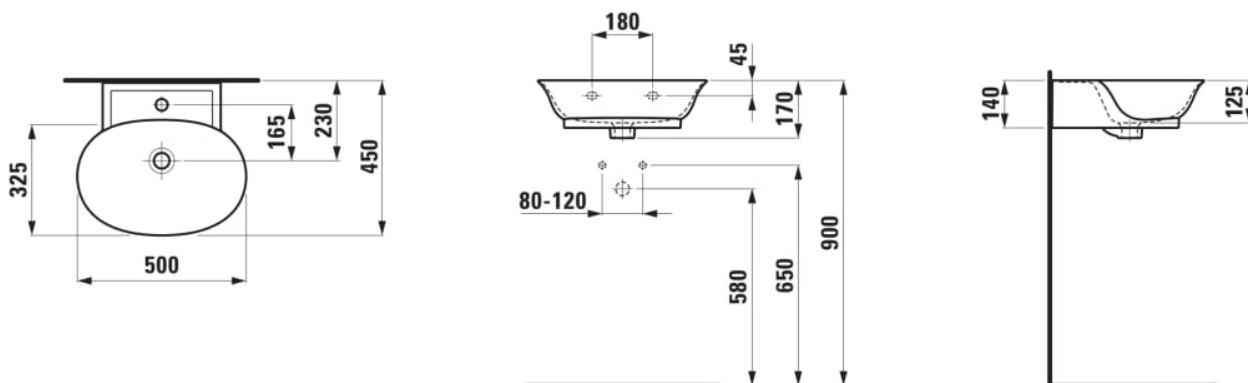

#### OPTIONS

104 - avec 1 trou pour la robinetterie

Capacité de la cuve (L) : 6

Commodity Code/Import Code Number for Foreign Trad : 69109000

Forme : Ronde

Forme interne : Ronde

Largeur de la cuve (mm) : 500

Lave-mains

Longueur de la cuve (mm) : 325

Matériau : Saphirkeramik

Nombre de points de fixation : 2

Poids net / kg : 9,5

Position de la cuve : Centrale

Trou pour la robinetterie : 1 trou au centre

Type d'installation : Autoportant

#### DESSINS TECHNIQUES

COMPATIBLE AVEC

Porte-serviettes latéral  
droite

**H382124...0001**

Écoulement toujours  
ouvert avec cache pour  
soupape, SaphirKeramik

**H898188...0001**