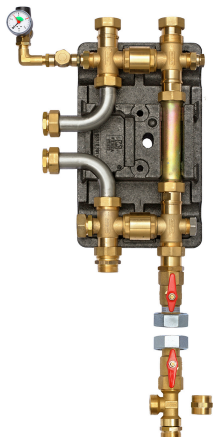

PRODUCTBLAD

Bosch Thermotechniek

8738212211 - DDV 32

Product nr. **8738212211**
Omschrijving DDV 32
Merk (product) Bosch
Type (product) DDV 32

| | |
|----------------------------|------------------|
| Type toebehoren/onderdelen | Overig |
| Toebehoren | ✓ |
| Onderdeel | ✗ |
| Geschikt voor | Binnenopstelling |

| | |
|---------|----------------|
| Hoogte | 280 Millimeter |
| Breedte | 560 Millimeter |
| Diepte | 350 Millimeter |

| Leverancier | Artikelnr. | Lange omschrijving (artikel) |
|----------------------|------------|------------------------------|
| Bosch Thermotechniek | 8738212211 | DDV 32 |