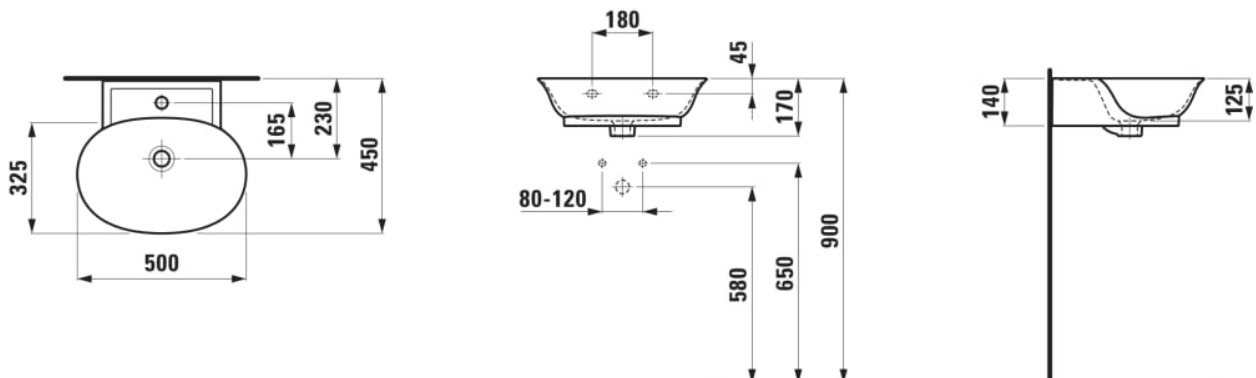

Forme : Ronde

Forme interne : Ronde

Largeur de la cuve (mm) : 500

Lave-mains

Longueur de la cuve (mm) : 325

Matériau : Saphirkeramik

Nombre de points de fixation : 2

Poids net / kg : 9

Position de la cuve : Centrale

Trou pour la robinetterie : Sans trou

Type d'installation : Autoportant

DESSINS TECHNIQUES

COMPATIBLE AVEC

Porte-serviettes latéral
droite

H382124...0001

Écoulement toujours
ouvert avec cache pour
soupape, SaphirKeramik