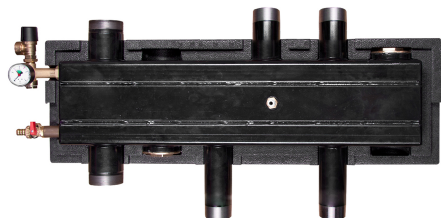

# Bosch Thermotechniek

8738212212 - DDV 40

Product nr. **8738212212**  
Omschrijving DDV 40  
Merk (product) Bosch  
Type (product) DDV 40

|                            |                  |
|----------------------------|------------------|
| Type toebehoren/onderdelen | Overig           |
| Toebehoren                 | ✓                |
| Onderdeel                  | ✗                |
| Geschikt voor              | Binnenopstelling |

|         |                 |
|---------|-----------------|
| Hoogte  | 240 Millimeter  |
| Breedte | 1200 Millimeter |
| Diepte  | 460 Millimeter  |

| Leverancier          | Artikelnr. | Lange omschrijving (artikel) |
|----------------------|------------|------------------------------|
| Bosch Thermotechniek | 8738212212 | DDV 40                       |