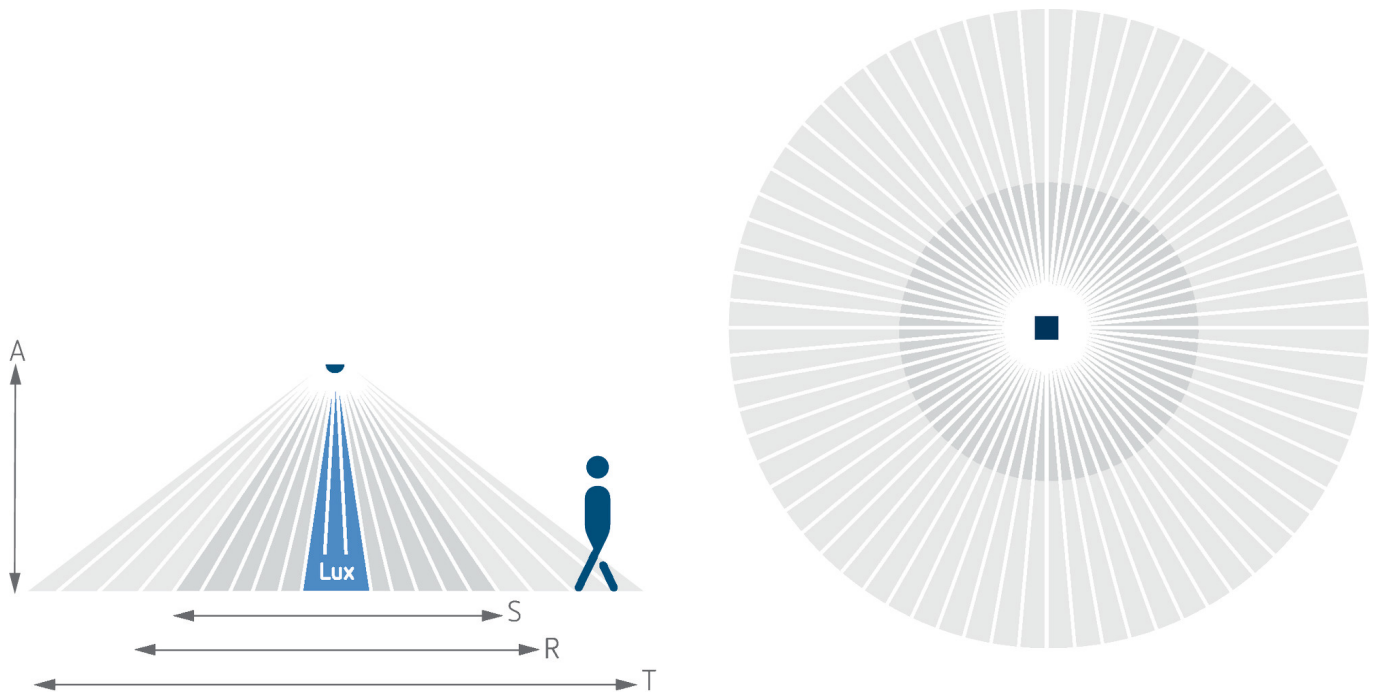

theRonda S360-101 AP BK

Artikelnr.: 2080557

theben

Detectiebereik voor planningstoepassingen bij een temperatuur van 21 °C