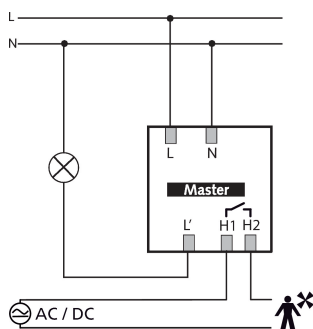

theRonda S360-101 AP BK

Artikelnr.: 2080557

theben

Technische specificaties

theRonda S360-101 AP BK	
Soort montage	Plafondmontage, Binnen, Opbouw
Kleur	Zwart
Schakeluitgang	Licht | Aanwezigheid
Soort lichtmeting	Mixlichtmeting
Instelbereik lichtsterkte	30 - 3000 lx
Nalooptijd licht	10 s - 60 min
Lampsoorten	Gloeï-/halogeenlampen, Fluorescentielampen, Energiespaarlampen, LEDs
Gloeï-/halogeenlampbelasting	2300 W
Inschakelstroom	max. 400 A / 200 μs
LED < 2 W	25 W

theRonda S360-101 AP BK	
LED 2-8 W	250 W
LED > 8 W	250 W
Schakelvermogen aanwezigheid	50 W / 50 VA (max. 2 A), min. 0,5 mV / 10mA
Type aansluiting	Schroefklemmen
Max. kabeldiameter	max. 2 x 2,5 mm²
Afmeting inbouwdoos	55 mm
Detectiebereik	50 m² (ø 8 m | 360°)
Detectiehoek	360°
Omgevingstemperatuur	-15°C ... 50°C
Beschermingsgraad	IP 54 (in ingebouwde toestand)

Aansluitschema's

Detectiebereik voor planningstoepassingen bij een temperatuur van 21 °C

Montagehoogte (A)	Zittend (S)	Bewegend (T)	Dwars op (T)
2 m	5 m² | 2,5 m	38 m² | 7 m	5 m² | 2,5 m
2,5 m	7 m² | 3 m	38 m² | 7 m	38 m² | 7 m
3 m	13 m² | 4 m	50 m² | 8 m	50 m² | 8 m
3,5 m	13 m² | 4 m	50 m² | 8 m	50 m² | 8 m
4 m	13 m² | 4 m	64 m² | 9 m	64 m² | 9 m

Technische wijzigingen en drukfouten voorbehouden

nadere informatie op: www.theben-nederland.nl/producten/2080557

De belastingsgegevens worden bepaald met voorbeeldige geselecteerde lichtbronnen en zijn daarom typische gegevens vanwege het grote aantal beschikbare producten.

4-2-2026
Pagina 2 van 4