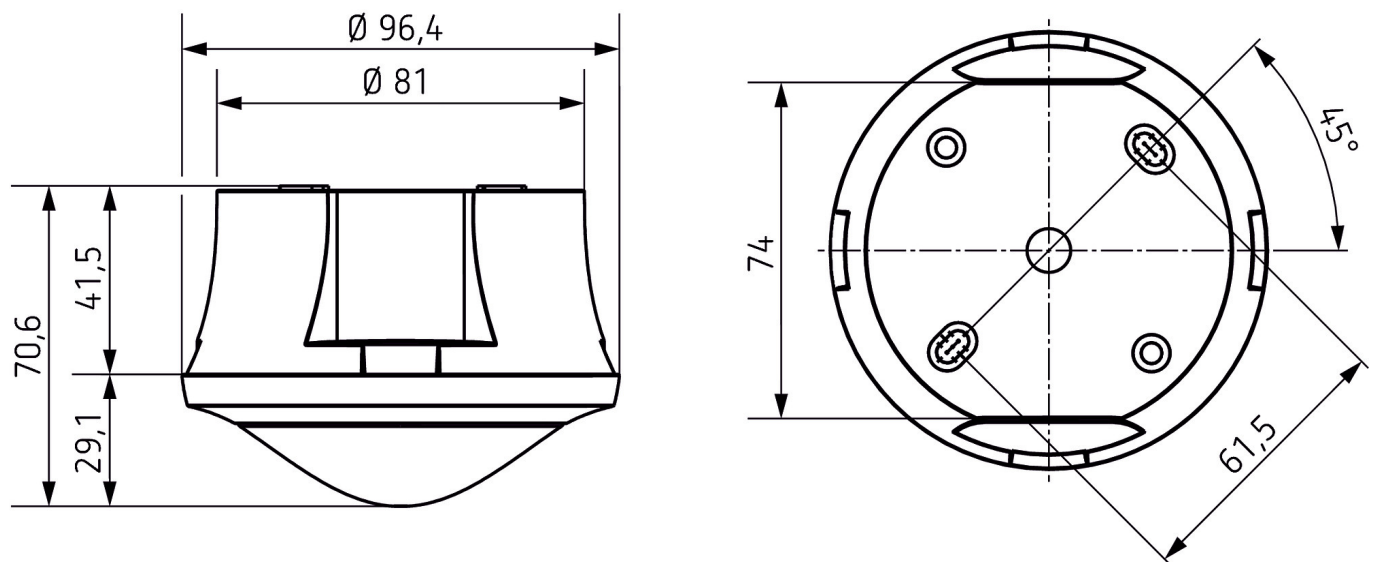

Maattekeningen

Technische wijzigingen en drukfouten voorbehouden

nadere informatie op: www.theben-nederland.nl/producten/2080557

De belastingsgegevens worden bepaald met voorbeeldige geselecteerde lichtbronnen en zijn daarom typische gegevens vanwege het grote aantal beschikbare producten.