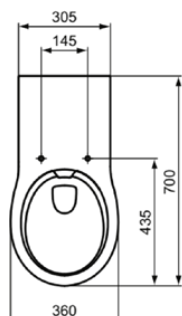

CONTOUR 21+

E1536HY

CONTOUR 21+ | Wandcloset 360x700x365 mm in glanzend wit afwerking, CL1 volledige spoeling 4.5 - 6 l/min, horizontale afloop | CL1, CL2, RimLS+, SmartGuard+

Afbeelding & technische tekening

Algemene informatie

Productcategorie:	Toiletten
Producttype:	Wandcloset
Merk:	Ideal Standard
Collectie:	CONTOUR 21+
Ontwerper:	Ideal Standard
Colour:	HY - Glanzend Wit
Afwerking van het oppervlak:	glanzend
Hoogte (mm):	365
Breedte (mm):	360
Lengte / sprong (mm):	700
Bevestigingswijze:	Bevestigingsset
Nettogewicht (kg):	32.00
EAN-code:	5017830533795

Producten die meegeleverd worden

SV36567: NO SUITE DEFINED | Inlaat connector in neutraal afwerking

Kenmerken

CL1	CL1: 4.5 - 6 l/min	CL2	CL2: 6 l/min
RimLS+		SmartGuard+	SmartGuard+

Productnormen & certificeringen

Normen:	EN 997
Prestatieverklaring classificatie (DoP):	CL1-6A/5A+CL2

Product specificaties

CL1 volledige spoeling maximaal (liter):	6
CL1 volledige spoeling minimaal (liter):	4.5
CL1 volledige spoeling maximaal (liter):	6
Kindertoilet:	Nee
Kleurcode:	HY
Kleuromschrijving:	glanzend wit
Verborgen bevestiging:	Nee
Spoel type:	Diepspoel
Model voor mindervaliden:	Ja
Materiaal:	Keramisch
Materiaalkwaliteit:	Vitreous China
Positie uitlaat:	Midden
Oriëntatie uitlaat:	Horizontaal