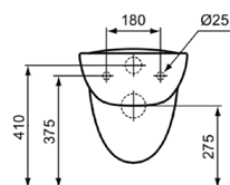

CONTOUR 21+

E1536HY

CONTOUR 21+ | Wandcloset 360x700x365 mm in glanzend wit afwerking, CL1 volledige spoeling 4.5 - 6 l/min, horizontale afloop | CL1, CL2, RimLS+, SmartGuard+

Afbeelding & technische tekening

Algemene informatie

Productcategorie:	Toiletten
Producttype:	Wandcloset
Merk:	Ideal Standard
Collectie:	CONTOUR 21+
Ontwerper:	Ideal Standard
Colour:	HY - Glanzend Wit
Afwerking van het oppervlak:	glanzend
Hoogte (mm):	365
Breedte (mm):	360
Lengte / sprong (mm):	700
Bevestigingswijze:	Bevestigingsset
Nettogewicht (kg):	32.00
EAN-code:	5017830533795

Normen:	EN 997
Prestatieverklaring classificatie (DoP):	CL1-6A/5A+CL2

Product specificaties

CL1 volledige spoeling maximaal (liter):	6
CL1 volledige spoeling minimaal (liter):	4.5
CL1 volledige spoeling maximaal (liter):	6
Kindertoilet:	Nee
Kleurcode:	HY
Kleuromschrijving:	glanzend wit
Verborgen bevestiging:	Nee
Spoel type:	Diepspoel
Model voor mindervaliden:	Ja
Materiaal:	Keramisch
Materiaalkwaliteit:	Vitreous China
Positie uitlaat:	Midden
Oriëntatie uitlaat:	Horizontaal