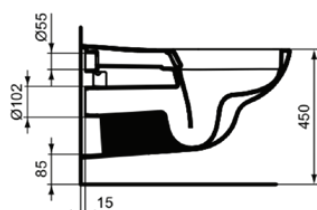

CONTOUR 21+

E1536HY

CONTOUR 21+ | Wandcloset 360x700x365 mm in glanzend wit afwerking, CL1 volledige spoeling 4.5 - 6 l/min, horizontale afloop | CL1, CL2, RimLS+, SmartGuard+

Afbeelding & technische tekening

Algemene informatie

Productcategorie:	Toiletten
Producttype:	Wandcloset
Merk:	Ideal Standard
Collectie:	CONTOUR 21+
Ontwerper:	Ideal Standard
Colour:	HY - Glanzend Wit
Afwerking van het oppervlak:	glanzend
Hoogte (mm):	365
Breedte (mm):	360
Lengte / sprong (mm):	700
Bevestigingswijze:	Bevestigingsset
Nettogewicht (kg):	32.00
EAN-code:	5017830533795

Producten die meegeleverd worden

SV36567: NO SUITE DEFINED | Inlaat connector in neutraal afwerking

Kenmerken

CL1	CL1: 4.5 - 6 l/min	CL2	CL2: 6 l/min
RimLS+		SmartGuard+	SmartGuard+

Productnormen & certificeringen

Normen:	EN 997
Prestatieverklaring classificatie (DoP):	CL1-6A/5A+CL2

Product specificaties

CL1 volledige spoeling maximaal (liter):	6
CL1 volledige spoeling minimaal (liter):	4.5
CL1 volledige spoeling maximaal (liter):	6
Kindertoilet:	Nee
Kleurcode:	HY
Kleuromschrijving:	glanzend wit
Verborgen bevestiging:	Nee
Spoel type:	Diepspoel
Model voor mindervaliden:	Ja
Materiaal:	Keramisch
Materiaalkwaliteit:	Vitreous China
Positie uitlaat:	Midden
Oriëntatie uitlaat:	Horizontaal