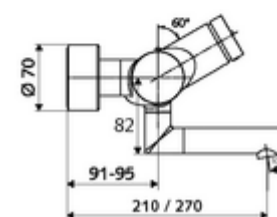

Artikelnummer: 01 620 06 99

Opbouw-wastafelkraan VITUS VW-SC-T Mengwater, ThermoProtect thermostaat

Manuele activering met automatische sluiting. Eenvoudige looptijdinstelling.

Leveringsomvang

- Zelfsluitende opbouw-wastafelkraan
 - Zelfsluitende knop SC
 - Thermostaat volgens EN 1111, ont-/vergrendelbare temperatuurblokkering 38 °C, bescherming tegen verbranding bij uitval van koudwatertoevoer
 - Zelfsluitende cartouche SC II
 - 2 terugslagkleppen (EN 1717: EB)
 - Draaibare uitloop (vergrendelbaar) met straalregelaar
- 2 S-aansluitingen en rozetten (met diepte-instelling)

Technische gegevens

- Looptijd: 2 - 15 s instelbaar (7 s Fabrieksinstelling)
- Debiet: max. 5 l/min drakonafhankelijk
- Werkdruk: 1,0 - 5,0 bar
- Max. werkingstemperatuur: 70 °C (80 °C voor thermische desinfectie)
- Werkstof: Uitloop Messing conform de Duitse drinkwaterverordening; Behuizing Messing conform de Duitse drinkwaterverordening
- Oppervlak: Chroom
- Afstand tot het midden van de straalregelaar: 210 mm
- Aansluiting: 2x DN 15 G 1/2 M
- Certificaten: PA-IX 38234/IO, Belgaqua
- Geluidsklasse: I
- Debietsklasse: O

Leveringsgegevens

- Gewicht: 4,67 kg/Stuks
- Verpakkingseenheid: 1

Aanbevolen gerelateerde artikelen

S-bochtenset met afsluitkraan

Artikelnr.: 23 775 00 99