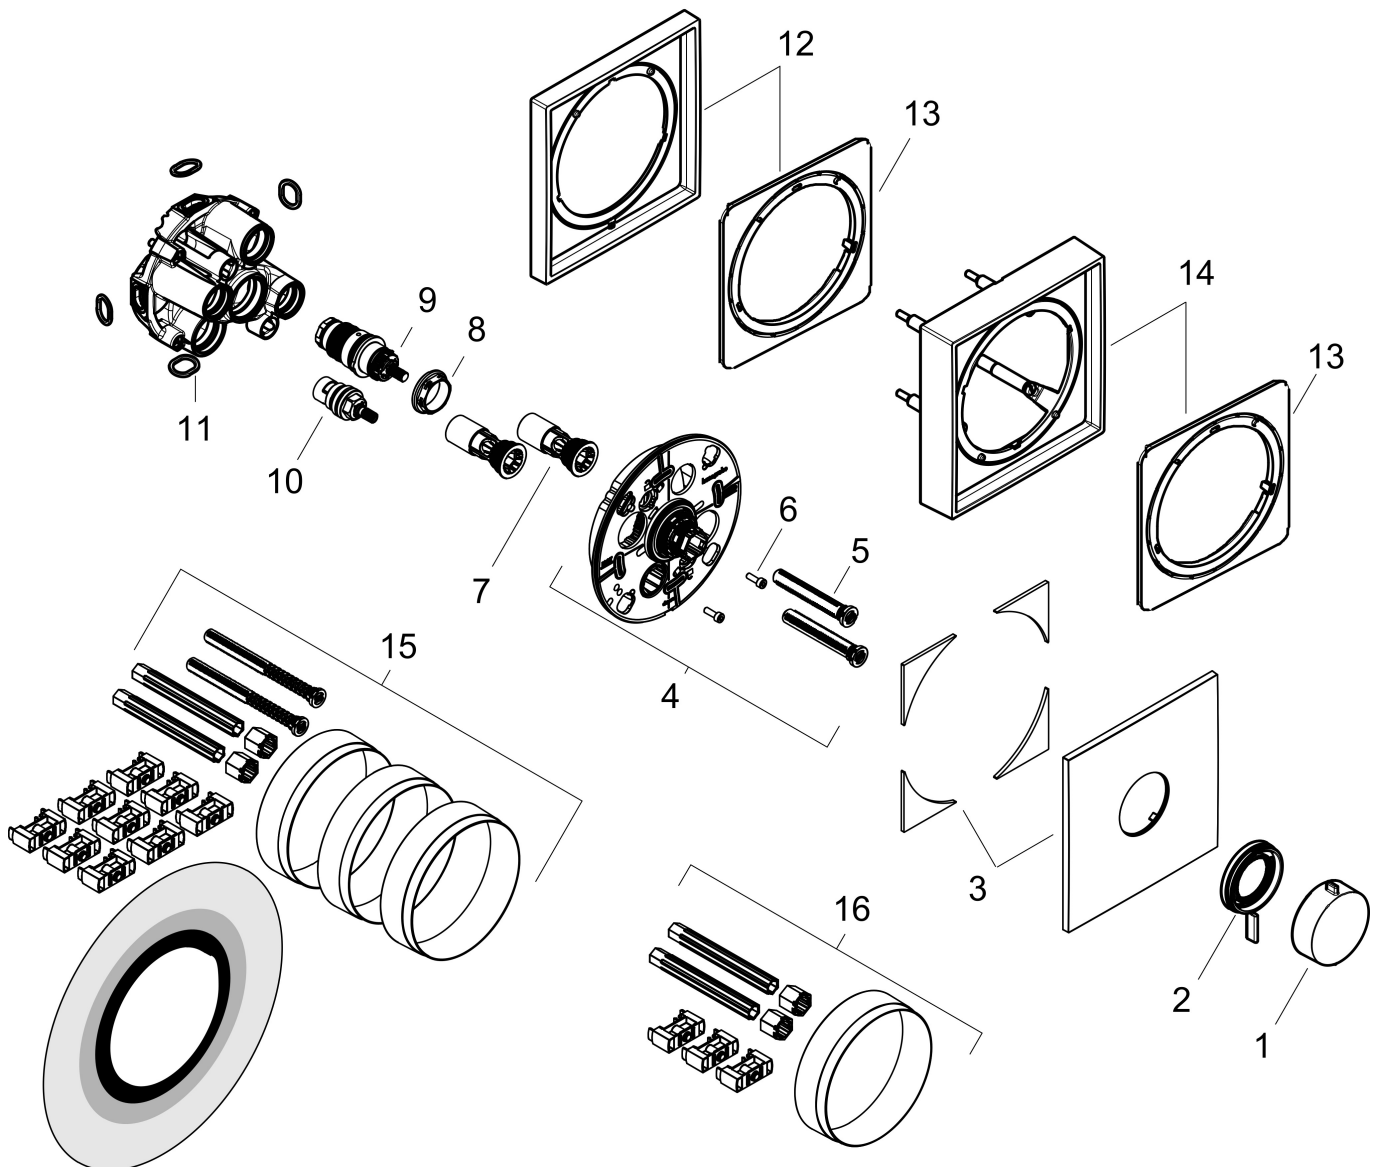

Merk hansgrohe
Artikelnaam **Ecostat Comfort E** inbouwthermostaat voor 1 functie
Art.nr. 33710670
Oppervlakte Mat zwart
Netto prijs 720,62 EUR

Explosietekening voor bouwjaar: >04/25

Merk	hansgrohe
Artikelnaam	Ecostat Comfort E inbouwthermostaat voor 1 functie
Art.nr.	33710670
Oppervlakte	Mat zwart
Netto prijs	720,62 EUR

Onderdelen voor bouwjaar: >04/25

Pos	Beschrijving	Art.nr.	Prijs
1	thermostaatgreep	85346670	
2		98087670	24,90
3	rozet	98083670	49,10
4	rozetdrager	98081000	64,30
5	compensatieset	94930000	7,70
6	cilinderkopschroef M4x12	94929000	4,80
7	service eenheid	94928000	25,70
8	moer	98913000	16,60
9	temperatuur regeleenheid	98282000	91,50
10	bovendeel rechts sluitend	94009000	32,70
11	O-ring 16x2,5	98134000	3,00
12	verlengset 5 mm	13612670	111,24
13	verlengset	13628000	37,64
14	verlengset 22 mm	13617670	148,30
15	verlengset 25 - 75 mm	13632000	37,06
16	verlengset 25 mm	13638000	31,76
a	Basisset	01500180	125,00
b	adapterset	13588000	31,76