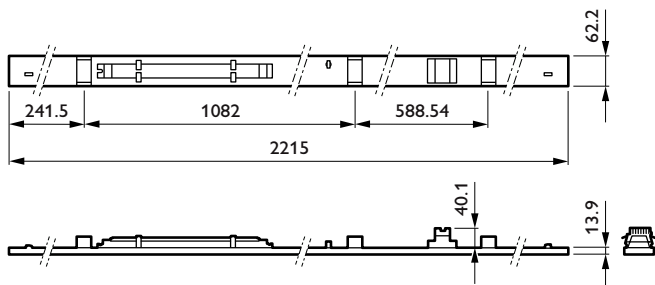

Maxos Unify

Maatschets