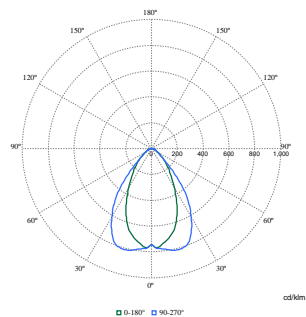

Maxos Unify

Maatschets

Fotometrische gegevens

Polar Normal (separate) - LL550XI - 910925870850