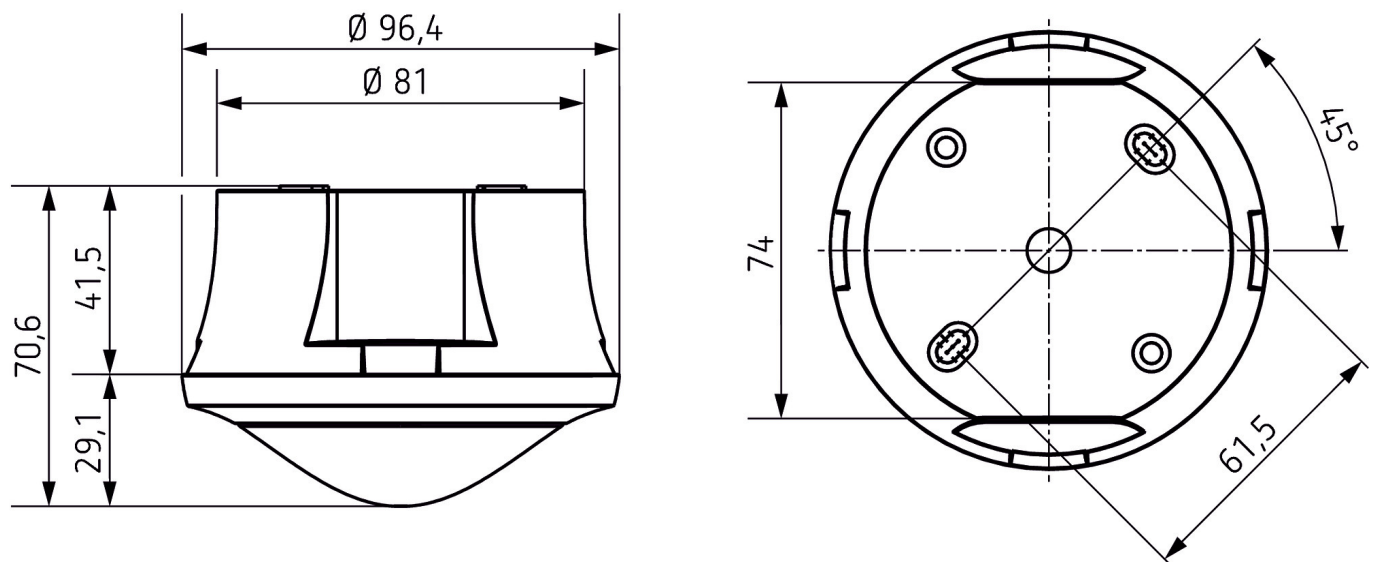

Maattekeningen

Technische wijzigingen en drukfouten voorbehouden

nadere informatie op: www.theben-nederland.nl/producten/2080552

De belastingsgegevens worden bepaald met voorbeeldige geselecteerde lichtbronnen en zijn daarom typische gegevens vanwege het grote aantal beschikbare producten.