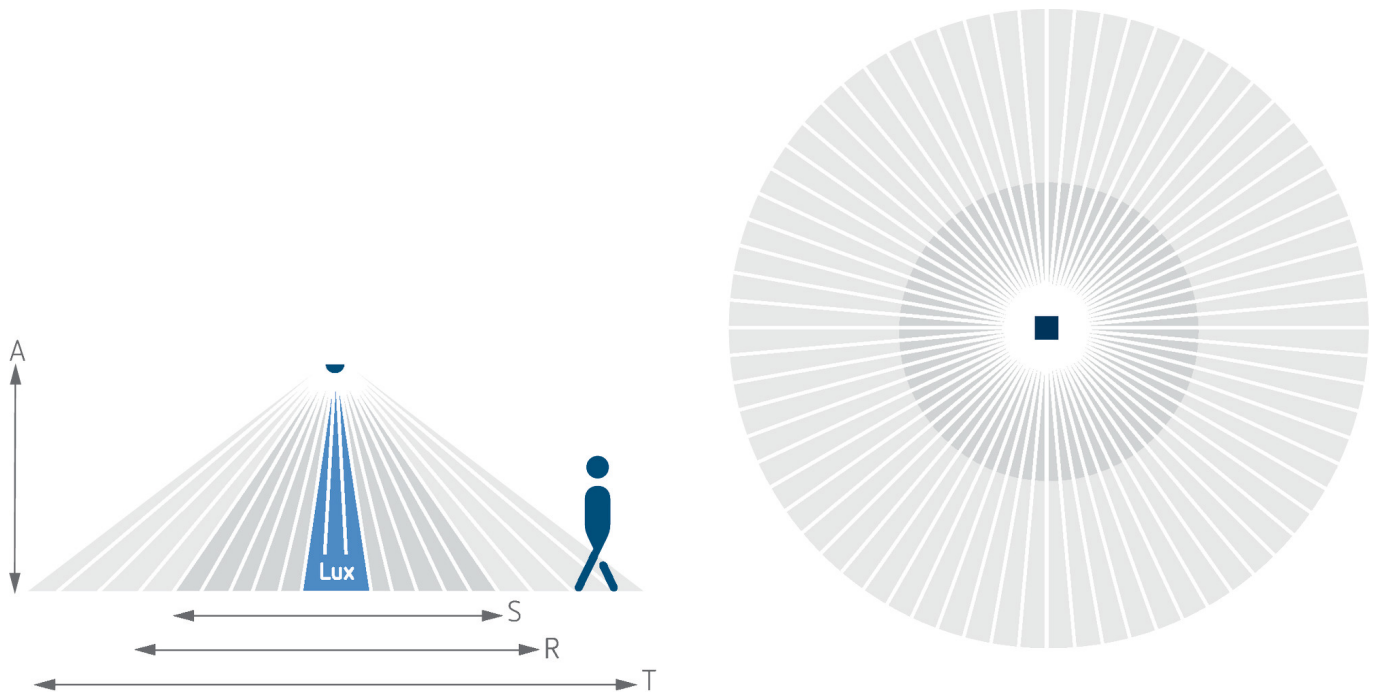

theRonda S360-100 AP BK

Artikelnr.: 2080552

theben

Detectiebereik voor planningstoepassingen bij een temperatuur van 21 °C

Maattekeningen

Technische wijzigingen en drukfouten voorbehouden

nadere informatie op: www.theben-nederland.nl/producten/2080552