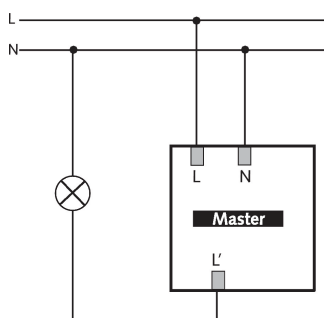

4-2-2026
Pagina 1 van 4

theRonda S360-100 AP BK

Artikelnr.: 2080552

Technische specificaties

theRonda S360-100 AP BK		theRonda S360-100 AP BK	
Soort montage	Plafondmontage, Binnen, Opbouw	LED < 2 W	25 W
Kleur	Zwart	LED 2-8 W	250 W
Schakeluitgang	Licht	LED > 8 W	250 W
Soort lichtmeting	Mixlichtmeting	Type aansluiting	Schroefklemmen
Instelbereik lichtsterkte	30 - 3000 lx	Max. kabeldiameter	max. 2 x 2,5 mm ²
Nalooptijd licht	10 s - 60 min	Afmeting inbouwdoos	55 mm
Lampsoorten	Gloei- / halogeenvlampen, Fluorescentielampen, Energiespaarlampen, LEDs	Detectiebereik	50 m ² (ø 8 m 360°)
Gloei- / halogeenvlampbelasting	2300 W	Detectiehoek	360°
Inschakelstroom	max. 400 A / 200 µs	Omgevingstemperatuur	-15°C ... 50°C
		Beschermingsgraad	IP 54 (in ingebouwde toestand)

Aansluitschema's

Detectiebereik voor planningstoepassingen bij een temperatuur van 21 °C

Montagehoogte (A)	Zittend (S)	Dwars op (T)	Recht op (R)
2 m	5 m ² 2,5 m	38 m ² 7 m	5 m ² 2,5 m
2,5 m	7 m ² 3 m	38 m ² 7 m	7 m ² 3 m
3 m	13 m ² 4 m	50 m ² 8 m	13 m ² 4 m
3,5 m	13 m ² 4 m	50 m ² 8 m	
4 m	13 m ² 4 m	64 m ² 9 m	13 m ² 4 m