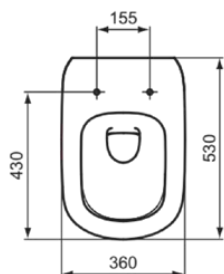

TESI

T007901

TESI | Wandcloset 360x530x335 mm in glanzend wit afwerking, CL1 volledige spoeling 3.9 - 6 l/min, horizontale afloop | CL1, CL2, AquaBlade, NF gecertificeerd

Afbeelding & technische tekening

Algemene informatie

Productcategorie:	Toiletten
Producttype:	Wandcloset
Merk:	Ideal Standard
Collectie:	TESI
Ontwerper:	Studio Levien
Colour:	01 - Glanzend Wit
Afwerking van het oppervlak:	glanzend
Hoogte (mm):	335
Breedte (mm):	360
Lengte / sprong (mm):	530
Bevestigingswijze:	Bevestigingsbouten
Nettogewicht (kg):	23.00
EAN-code:	8014140435235

Product specificaties

CL1 volledige spoeling maximaal (liter):	6
CL1 volledige spoeling minimaal (liter):	3.9
CL1 volledige spoeling maximaal (liter):	6
Kindertoilet:	Nee
Kleurcode:	01
Kleuromschrijving:	glanzend wit
Verborgen bevestiging:	Ja
Spoel type:	Diepspoel
Model voor mindervaliden:	Nee
Materiaal:	Keramisch