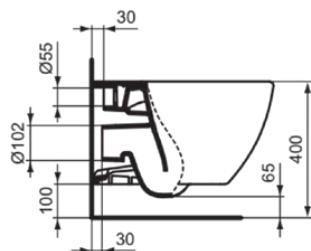

TESI

T007901

TESI | Wandcloset 360x530x335 mm in glanzend wit afwerking, CL1 volledige spoeling 3.9 - 6 l/min, horizontale afloop | CL1, CL2, AquaBlade, NF gecertificeerd

Afbeelding & technische tekening

Algemene informatie

Productcategorie:	Toiletten
Producttype:	Wandcloset
Merk:	Ideal Standard
Collectie:	TESI
Ontwerper:	Studio Levien
Colour:	01 - Glanzend Wit
Afwerking van het oppervlak:	glanzend
Hoogte (mm):	335
Breedte (mm):	360
Lengte / sprong (mm):	530
Bevestigingswijze:	Bevestigingsbouten
Nettogewicht (kg):	23.00
EAN-code:	8014140435235