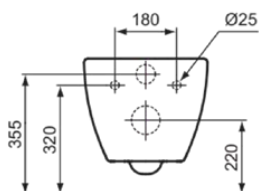

TESI

T007901

TESI | Wandcloset 360x530x335 mm in glanzend wit afwerking, CL1 volledige spoeling 3.9 - 6 l/min, horizontale afloop | CL1, CL2, AquaBlade, NF gecertificeerd

Afbeelding & technische tekening

Algemene informatie

Productcategorie:	Toiletten
Producttype:	Wandcloset
Merk:	Ideal Standard
Collectie:	TESI
Ontwerper:	Studio Levien
Colour:	01 - Glanzend Wit
Afwerking van het oppervlak:	glanzend
Hoogte (mm):	335
Breedte (mm):	360
Lengte / sprong (mm):	530
Bevestigingswijze:	Bevestigingsbouten
Nettogewicht (kg):	23.00
EAN-code:	8014140435235