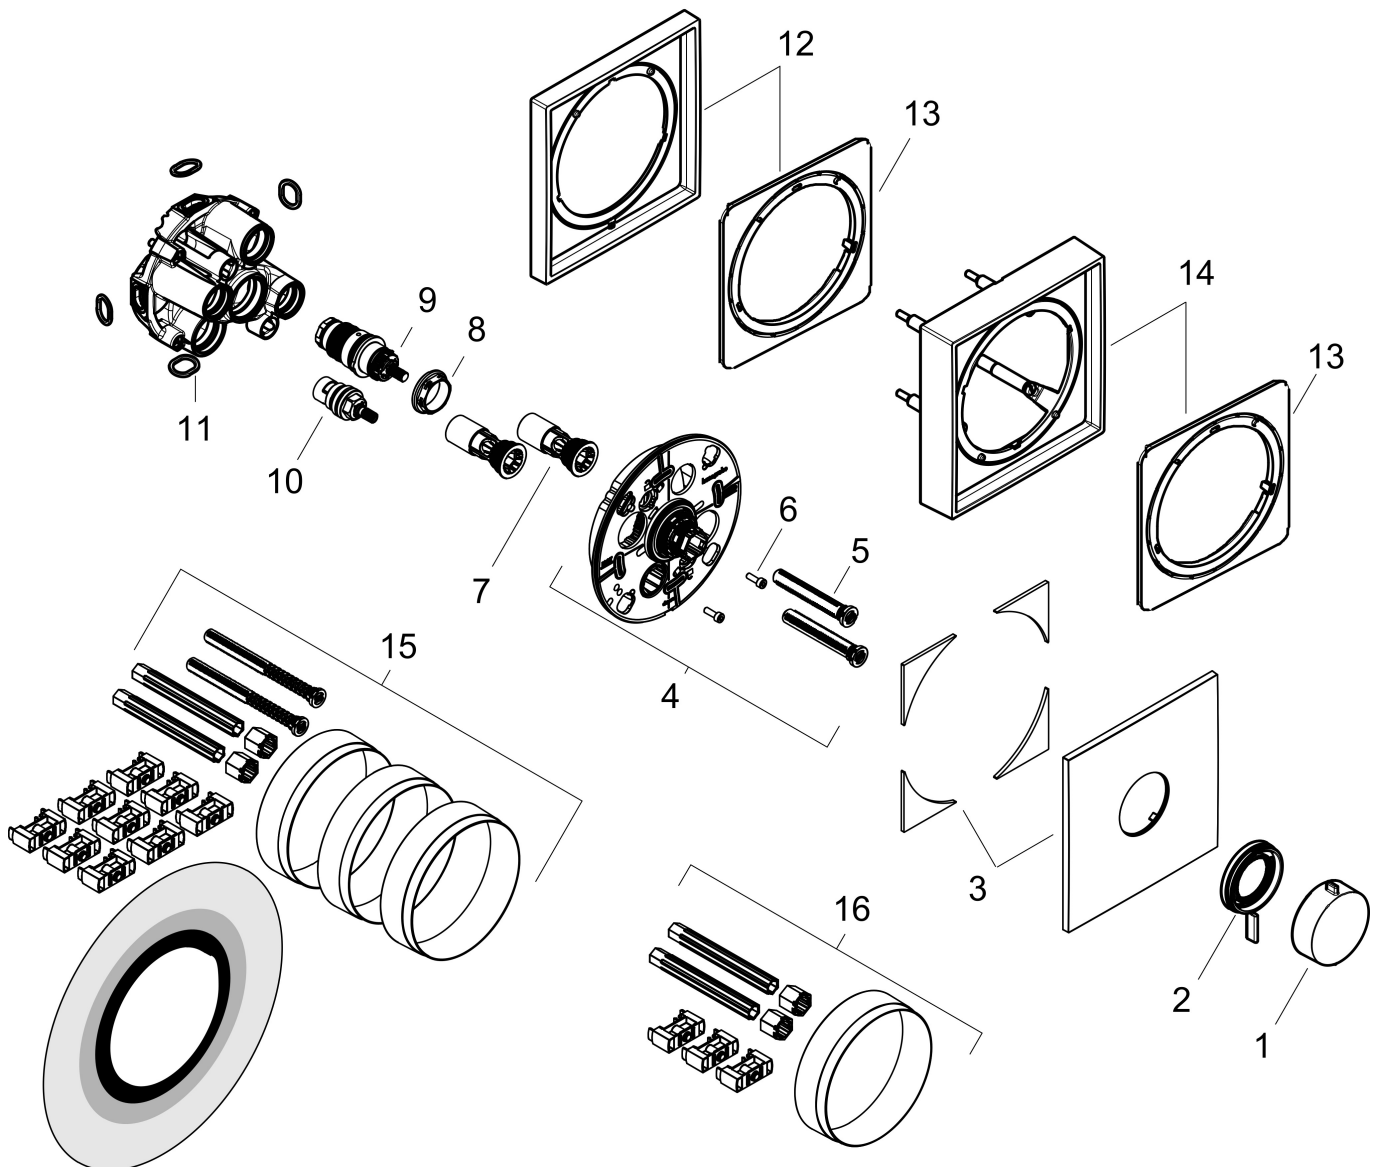

Merk hansgrohe
Artikelnaam **Ecostat Comfort E** inbouwthermostaat voor 1 functie
Art.nr. 33710700
Oppervlakte Mat wit
Netto prijs 720,62 EUR

Explosietekening voor bouwjaar: >04/25

Merk	hansgrohe
Artikelnaam	Ecostat Comfort E inbouwthermostaat voor 1 functie
Art.nr.	33710700
Oppervlakte	Mat wit
Netto prijs	720,62 EUR

Onderdelen voor bouwjaar: >04/25

Pos	Beschrijving	Art.nr.	Prijs
1	thermostaatgreep	85346700	
2		98087700	
3	rozet	98083700	49,10
4	rozetdrager	98081000	64,30
5	compensatieset	94930000	7,70
6	cilinderkopschroef M4x12	94929000	4,80
7	service eenheid	94928000	25,70
8	moer	98913000	16,60
9	temperatuur regeleenheid	98282000	91,50
10	bovendeel rechts sluitend	94009000	32,70
11	O-ring 16x2,5	98134000	3,00
12	verlengset 5 mm	13612700	111,24
13	verlengset	13628000	37,64
14	verlengset 22 mm	13617700	148,30
15	verlengset 25 - 75 mm	13632000	37,06
16	verlengset 25 mm	13638000	31,76
a	Basisset	01500180	125,00
b	adapterset	13588000	31,76