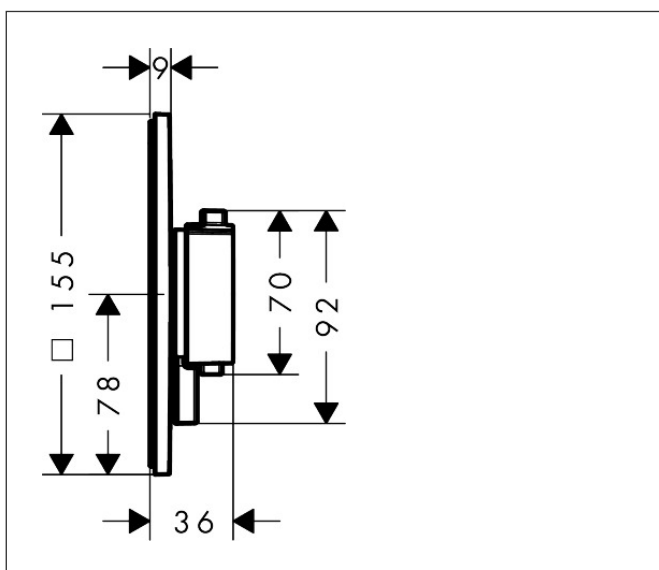

Merk	hansgrohe
Artikelnaam	Ecostat Comfort E inbouwthermostaat voor 1 functie
Art.nr.	33710700
Oppervlakte	Mat wit
Netto prijs	720,62 EUR

Product foto

Kenmerken

- temperatuur- en volumeregeling
- thermostaatkardoes
- maximale doorstroomhoeveelheid bij 1 bar: 14 l/min
- maximale doorstroomhoeveelheid bij 3 bar: 25,2 l/min
- rozet kan worden uitgelijnd met +/- 3°
- eenvoudige installatie dankzij voorgemonteerd functieblok
- grepen altijd op dezelfde hoogte ongeacht de installatiediepte van het inbouwdeel
- Veiligheidsblokkering bij 40°C
- temperatuurbegrenzing instelbaar
- materiaal grepen: metaal
- aansluiting: inbouwdeel iBox universal 2 (# 01500180)

Maat tekeningen

Technologie

Certificaat

Merk hansgrohe
 Artikelnaam **Ecostat Comfort E** inbouwthermostaat voor 1 functie
 Art.nr. 33710700
 Oppervlakte Mat wit
 Netto prijs 720,62 EUR

Benodigde onderdelen

Onderdelen voor bouwjaar: >04/25

Pos	Beschrijving	Art.nr.	Prijs
1	thermostaatgreep	85346700	
2		98087700	
3	rozet	98083700	49,10
4	rozetdrager	98081000	64,30
5	compensatieset	94930000	7,70
6	cilinderkopschroef M4x12	94929000	4,80
7	service eenheid	94928000	25,70
8	moer	98913000	16,60
9	temperatuur regeleenheid	98282000	91,50
10	bovendeel rechts sluitend	94009000	32,70
11	O-ring 16x2,5	98134000	3,00
12	verlengset 5 mm	13612700	111,24
13	verlengset	13628000	37,64
14	verlengset 22 mm	13617700	148,30
15	verlengset 25 - 75 mm	13632000	37,06
16	verlengset 25 mm	13638000	31,76
a	Basisset	01500180	125,00
b	adapterset	13588000	31,76