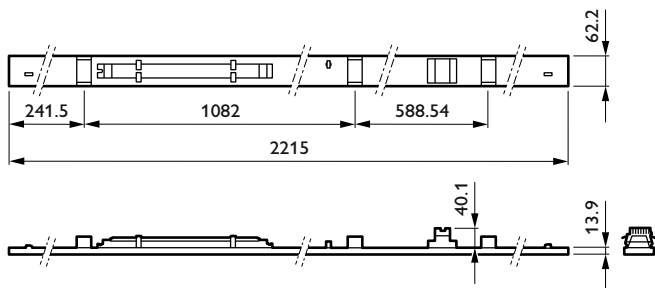

Maxos Unify

Maatschets