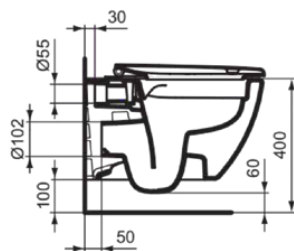

TESI

T4932V3

TESI | Wandcloset 360x530x340 mm in Silk Black afwerking, CL1 volledige spoeling 3.9 - 6 l/min, horizontale afloop | CL1, CL2, EasyFix+, RimLS+

Afbeelding & technische tekening

Algemene informatie

Productcategorie:	Toiletten
Producttype:	Wandcloset
Merk:	Ideal Standard
Collectie:	TESI
Ontwerper:	Studio Levien
Colour:	V3 - Silk Black
Afwerking van het oppervlak:	satijn
Hoogte (mm):	340
Breedte (mm):	360
Lengte / sprong (mm):	530
Bevestigingswijze:	EasyFix+
Nettogewicht (kg):	21.60
EAN-code:	8014140511472

Normen:	EN 997
Prestatieverklaring classificatie (DoP):	CL1-6A/5A/4A+CL2

Product specificaties

CL1 volledige spoeling maximaal (liter):	6
CL1 volledige spoeling minimaal (liter):	3.9
CL1 volledige spoeling maximaal (liter):	6
Kindertoilet:	Nee
Kleurcode:	V3
Kleuromschrijving:	Silk Black
Verborgen bevestiging:	Ja
Spoel type:	Diepspoel
Model voor mindervaliden:	Nee