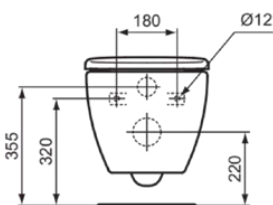

TESI

T4932V3

TESI | Wandcloset 360x530x340 mm in Silk Black afwerking, CL1 volledige spoeling 3.9 - 6 l/min, horizontale afloop | CL1, CL2, EasyFix+, RimLS+

Afbeelding & technische tekening

Algemene informatie

Productcategorie:	Toiletten
Producttype:	Wandcloset
Merk:	Ideal Standard
Collectie:	TESI
Ontwerper:	Studio Levien
Colour:	V3 - Silk Black
Afwerking van het oppervlak:	satijn
Hoogte (mm):	340
Breedte (mm):	360
Lengte / sprong (mm):	530
Bevestigingswijze:	EasyFix+
Nettogewicht (kg):	21.60
EAN-code:	8014140511472

Normen:	EN 997
Prestatieverklaring classificatie (DoP):	CL1-6A/5A/4A+CL2

Product specificaties

CL1 volledige spoeling maximaal (liter):	6
CL1 volledige spoeling minimaal (liter):	3.9
CL1 volledige spoeling maximaal (liter):	6
Kindertoilet:	Nee
Kleurcode:	V3
Kleuromschrijving:	Silk Black
Verborgen bevestiging:	Ja
Spoel type:	Diepspoel
Model voor mindervaliden:	Nee