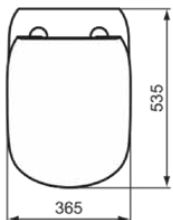

TESI

T4932V3

TESI | Wandcloset 360x530x340 mm in Silk Black afwerking, CL1 volledige spoeling 3.9 - 6 l/min, horizontale afloop | CL1, CL2, EasyFix+, RimLS+

Afbeelding & technische tekening

Algemene informatie

Productcategorie:	Toiletten
Producttype:	Wandcloset
Merk:	Ideal Standard
Collectie:	TESI
Ontwerper:	Studio Levien
Colour:	V3 - Silk Black
Afwerking van het oppervlak:	satijn
Hoogte (mm):	340
Breedte (mm):	360
Lengte / sprong (mm):	530
Bevestigingswijze:	EasyFix+
Nettogewicht (kg):	21.60
EAN-code:	8014140511472

Normen:	EN 997
Prestatieverklaring classificatie (DoP):	CL1-6A/5A/4A+CL2

Product specificaties

CL1 volledige spoeling maximaal (liter):	6
CL1 volledige spoeling minimaal (liter):	3.9
CL1 volledige spoeling maximaal (liter):	6
Kindertoilet:	Nee
Kleurcode:	V3
Kleuromschrijving:	Silk Black
Verborgen bevestiging:	Ja
Spoel type:	Diepspoel
Model voor mindervaliden:	Nee