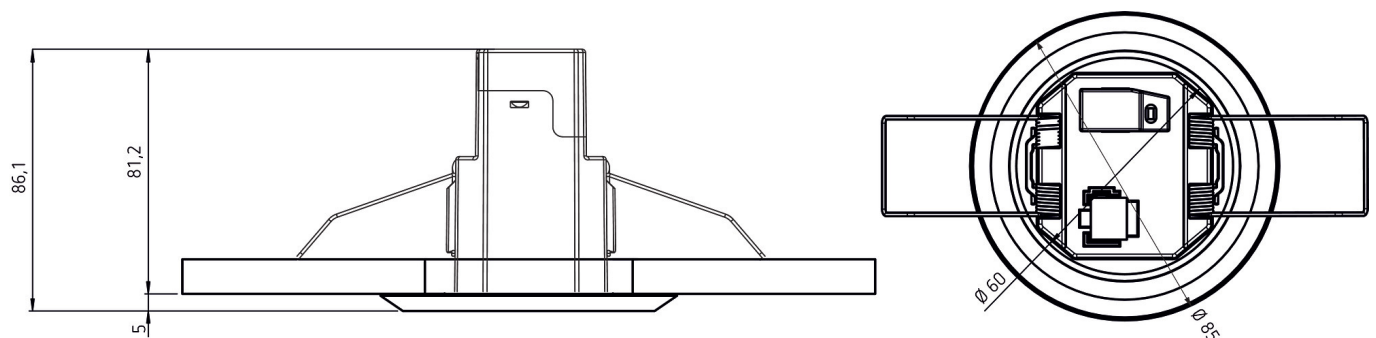

Maattekeningen

Technische wijzigingen en drukfouten voorbehouden

nadere informatie op: www.theben-nederland.nl/producten/2080545

De belastingsgegevens worden bepaald met voorbeeldige geselecteerde lichtbronnen en zijn daarom typische gegevens vanwege het grote aantal beschikbare producten.