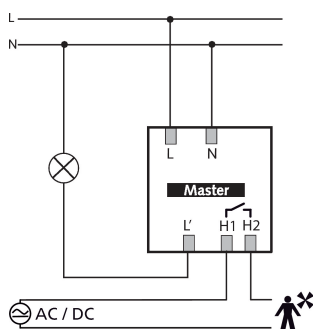

4-2-2026
Pagina 1 van 4

theRonda S360-101 FLAT DE WH

Artikelnr.: 2080545

theben

Technische specificaties

theRonda S360-101 FLAT DE WH		theRonda S360-101 FLAT DE WH	
Bedrijfsspanning	230 V AC	Inschakelstroom	max. 400 A / 200 μ s
Frequentie	50 Hz	LED < 2 W	25 W
Montagehoogte	2 - 4 m	LED 2-8 W	250 W
Minimale hoogte	1,7 m	LED > 8 W	250 W
Soort montage	Plafondbouw, Binnen, Inbouw	Schakelvermogen aanwezigheid	50 W / 50 VA (max. 2 A), min. 0,5 mV / 10mA
Kleur	Wit	Type aansluiting	Schroefklemmen
Schakeluitgang	Licht Aanwezigheid	Max. kabeldiameter	max. 2 x 2,5 mm ²
Soort lichtmeting	Mixlichtmeting	Detectiebereik	50 m ² (ø 8 m 360°)
Instelbereik lichtsterkte	30 - 3000 lx	Detectiehoek	360°
Nalooptijd licht	10 s - 60 min	Omgevingstemperatuur	-15°C ... 50°C
Lampsoorten	Gloeï- / halogeenvlampen, Fluorescentielampen, Energiespaarlampen, LEDs	Beschermingsgraad	IP 54 (in ingebouwde toestand)
Gloeï- / halogeenvlampbelasting	2300 W		

Aansluitschema's

Detectiebereik voor planningstoepassingen bij een temperatuur van 21 °C

Montagehoogte (A)	Zittend (S)	Dwars op (T)	Recht op (R)
2 m	5 m ² 2,5 m	38 m ² 7 m	5 m ² 2,5 m
2,5 m	7 m ² 3 m	38 m ² 7 m	7 m ² 3 m
3 m	13 m ² 4 m	50 m ² 8 m	13 m ² 4 m
3,5 m	13 m ² 4 m	50 m ² 8 m	13 m ² 4 m
4 m	13 m ² 4 m	50 m ² 8 m	13 m ² 4 m