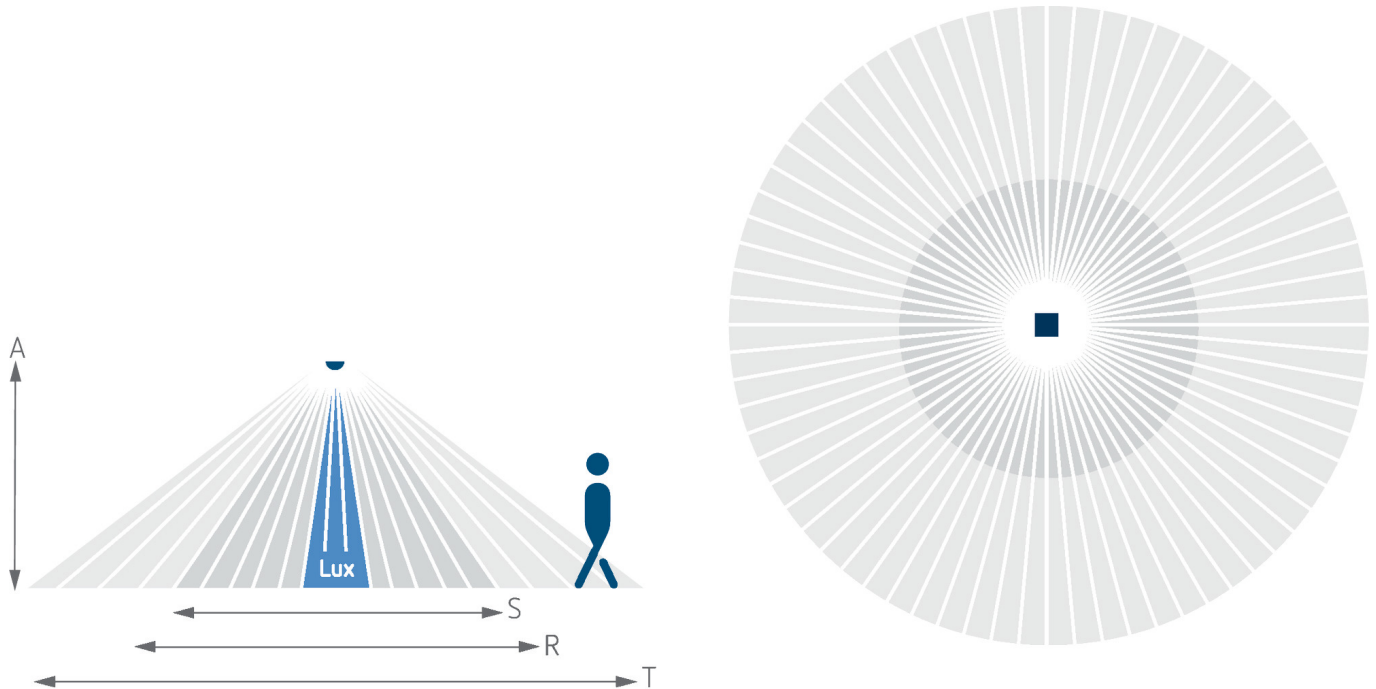

4-2-2026
Pagina 2 van 4

theRonda S360-101 FLAT DE WH

Artikelnr.: 2080545

theben

Detectiebereik voor planningstoepassingen bij een temperatuur van 21 °C

Detectiebereik Sensnorm volgens IEC 63180

Montagehoogte (A)	Dwars op (T)	Recht op (R)	Zittend (S)
2,5 m	39 m ² 7 m	28 m ² 6 m	24 m ² 5,5 m
4 m	85 m ² 10,4 m	79 m ² 10 m	