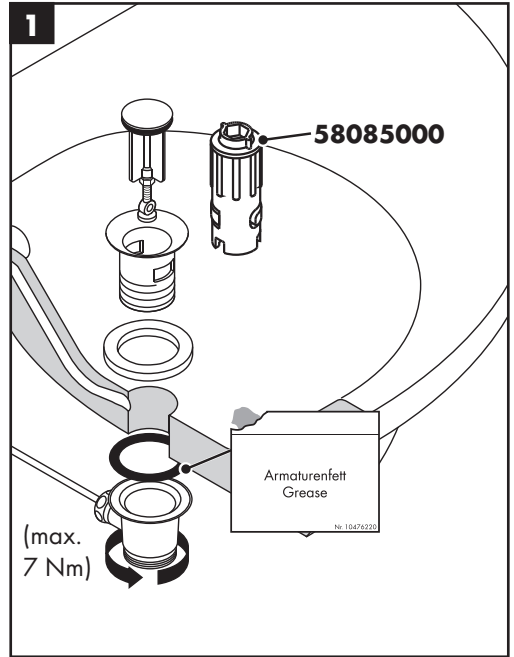

hangrohe

- DE** Montageanleitung
- FR** Instructions de montage
- EN** Assembly instructions
- IT** Istruzioni per Installazione
- ES** Instrucciones de montaje
- NL** Handleiding
- DK** Monteringsvejledning
- PT** Manual de Instalação
- PL** Instrukcja montażu
- CS** Montážní návod
- SK** Montážny návod
- ZH** 组装说明
- RU** Инструкция по монтажу
- HU** Szerelési útmutató
- FI** Asennusohje
- SV** Monteringsanvisning
- LT** Montavimo instrukcijos
- HR** Uputstva za instalaciju
- TR** Montaj kılavuzu
- RO** Instrucțiuni de montare
- EL** Οδηγία συναρμολόγησης
- SL** Navodila za montažo
- ET** Paigaldusjuhend
- LV** Montāžas instrukcija
- SR** Uputstvo za montažu
- NO** Montasjeveiledning
- BG** Инструкция за употреба
- SQ** Udhëzime rreth montimit
- AR** تعليمات التجميع
- JP** 施工説明書

94139XXX

94139XX0

94139007

Installationskitt
 Mastic d'installation
 Installation kit
 Mastice d'installazione
 Masilla
 Kit
 Kitt
 Mástique
 Kit instalatorski
 Instalační kit
 Inštaláčna súprava
 水管胶泥
 Монтаж подводки
 szaniter szilikon
 Aseennussarja
 Installationskitt
 Montavimo rinkinys
 Instalaterski kit
 Montaj silikonu
 Kit de instalare
 Kit εγκατάστασης
 بيارتة نوجعم