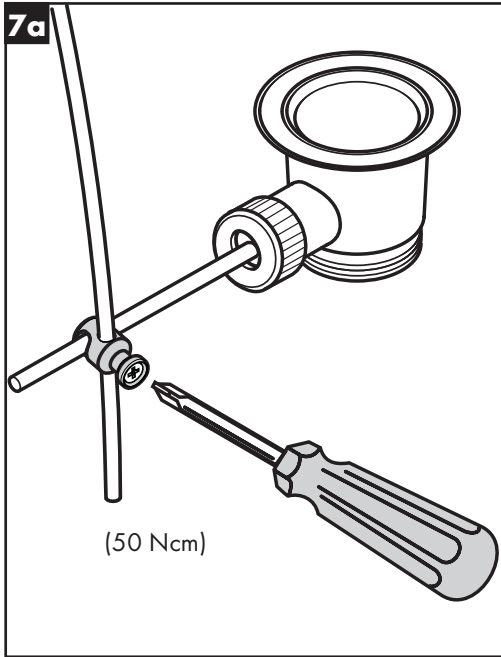

hansgrohe

Hansgrohe · AuestraÙe 5 · 9 · D-77761 Schiltach · Telefon +49 (0) 78 36/51-1282 · Telefax +49 (0) 7836/511440
E-Mail: info@hansgrohe.com · Internet: www.hansgrohe.com

11/2020
9 09801.07