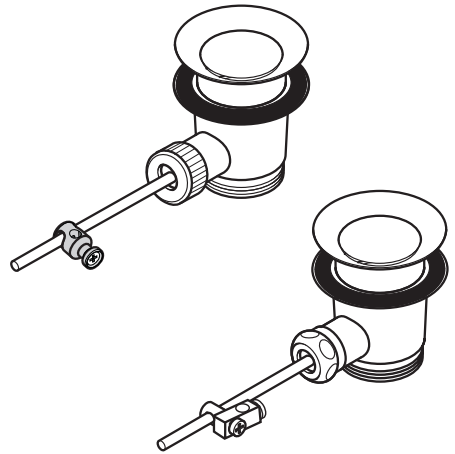

hangrohe

- DE** Montageanleitung
- FR** Instructions de montage
- EN** Assembly instructions
- IT** Istruzioni per Installazione
- ES** Instrucciones de montaje
- NL** Handleiding
- DK** Monteringsvejledning
- PT** Manual de Instalação
- PL** Instrukcja montażu
- CS** Montážní návod
- SK** Montážny návod
- ZH** 组装说明
- RU** Инструкция по монтажу
- HU** Szerelési útmutató
- FI** Asennusohje
- SV** Monteringsanvisning
- LT** Montavimo instrukcijos
- HR** Uputstva za instalaciju
- TR** Montaj kılavuzu
- RO** Instrucțiuni de montare
- EL** Οδηγία συναρμολόγησης
- SL** Navodila za montažo
- ET** Paigaldusjuhend
- LV** Montāžas instrukcija
- SR** Uputstvo za montažu
- NO** Montasjeveiledning
- BG** Инструкция за употреба
- SQ** Udhëzime rreth montimit
- AR** تعليمات التجميع
- JP** 施工説明書

94139XXX

94139XX0

94139007

Installationskitt
 Mastic d'installation
 Installation kit
 Mastice d'installazione
 Masilla
 Kit
 Kitt
 Mástique
 Kit instalatorski
 Instalační kit
 Inštaláčna súprava
 水管胶泥
 Монтаж подводки
 szaniter szilikon
 Aseennussarja
 Installationskitt
 Montavimo rinkinys
 Instalaterski kit
 Montaj silikonu
 Kit de instalare
 Kit εγκατάστασης
 بيارتة نوجعم