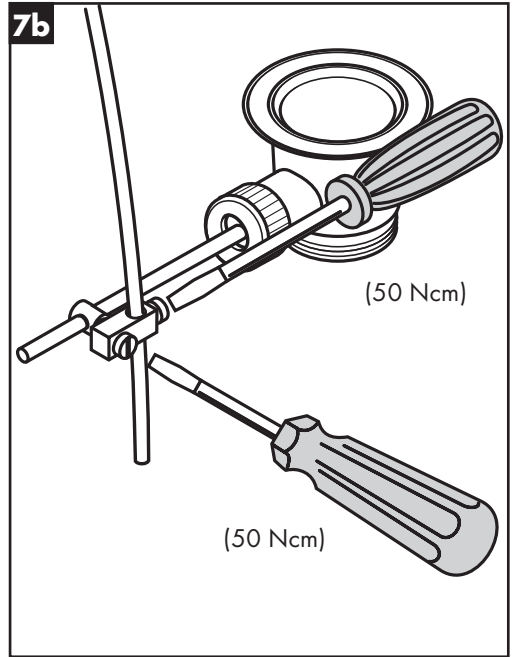

hansgrohe

Hansgrohe · AuestraÙe 5 · 9 · D-77761 Schiltach · Telefon +49 (0) 78 36/51-1282 · Telefax +49 (0) 7836/511440
E-Mail: info@hansgrohe.com · Internet: www.hansgrohe.com

11/2020
9 09801.07