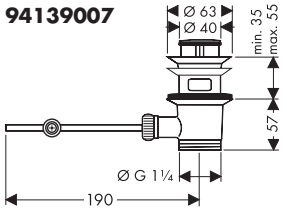

hangrohe

- DE** Montageanleitung
- FR** Instructions de montage
- EN** Assembly instructions
- IT** Istruzioni per Installazione
- ES** Instrucciones de montaje
- NL** Handleiding
- DK** Monteringsvejledning
- PT** Manual de Instalação
- PL** Instrukcja montażu
- CS** Montážní návod
- SK** Montážny návod
- ZH** 组装说明
- RU** Инструкция по монтажу
- HU** Szerelési útmutató
- FI** Asennusohje
- SV** Monteringsanvisning
- LT** Montavimo instrukcijos
- HR** Uputstva za instalaciju
- TR** Montaj kılavuzu
- RO** Instrucțiuni de montare
- EL** Οδηγία συναρμολόγησης
- SL** Navodila za montažo
- ET** Paigaldusjuhend
- LV** Montāžas instrukcija
- SR** Uputstvo za montažu
- NO** Montasjeveiledning
- BG** Инструкция за употреба
- SQ** Udhëzime rreth montimit
- AR** تعليمات التجميع
- JP** 施工説明書

94139XXX

94139XX0

94139007

Installationskitt
 Mastic d'installation
 Installation kit
 Mastice d'installazione
 Masilla
 Kit
 Kitt
 Mástique
 Kit instalatorski
 Instalační kit
 Inštaláčna súprava
 水管胶泥
 Монтаж подводки
 szaniter szilikon
 Aseennussarja
 Installationskitt
 Montavimo rinkinys
 Instalaterski kit
 Montaj silikonu
 Kit de instalare
 Kit εγκατάστασης
 بيارتة نوجعم