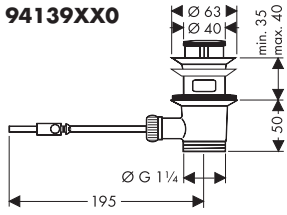

hangrohe

- DE** Montageanleitung
- FR** Instructions de montage
- EN** Assembly instructions
- IT** Istruzioni per Installazione
- ES** Instrucciones de montaje
- NL** Handleiding
- DK** Monteringsvejledning
- PT** Manual de Instalação
- PL** Instrukcja montażu
- CS** Montážní návod
- SK** Montážny návod
- ZH** 组装说明
- RU** Инструкция по монтажу
- HU** Szerelési útmutató
- FI** Asennusohje
- SV** Monteringsanvisning
- LT** Montavimo instrukcijos
- HR** Uputstva za instalaciju
- TR** Montaj kılavuzu
- RO** Instrucțiuni de montare
- EL** Οδηγία συναρμολόγησης
- SL** Navodila za montažo
- ET** Paigaldusjuhend
- LV** Montāžas instrukcija
- SR** Uputstvo za montažu
- NO** Montasjeveiledning
- BG** Инструкция за употреба
- SQ** Udhëzime rreth montimit
- AR** تعليمات التجميع
- JP** 施工説明書

94139XXX

94139XX0

94139007

Installationskitt
 Mastic d'installation
 Installation kit
 Mastice d'installazione
 Masilla
 Kit
 Kitt
 Mástique
 Kit instalatorski
 Instalační kit
 Inštaláčna súprava
 水管胶泥
 Монтаж подводки
 szaniter szilikon
 Aseennussarja
 Installationskitt
 Montavimo rinkinys
 Instalaterski kit
 Montaj silikonu
 Kit de instalare
 Kit εγκατάστασης
 بيارتة نوجعم