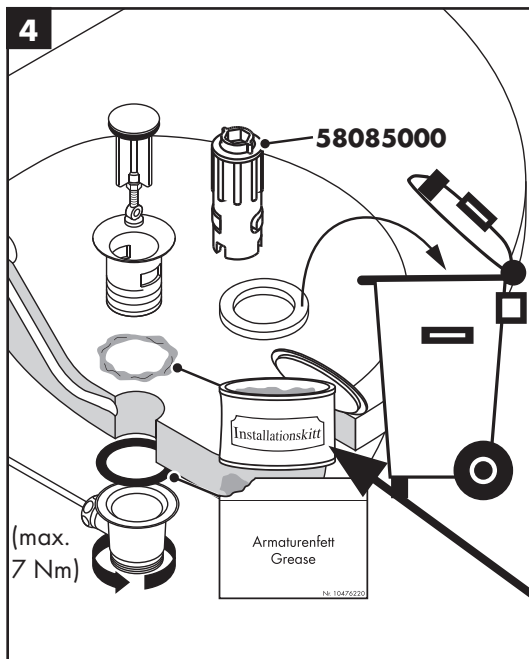

hangrohe

- DE** Montageanleitung
- FR** Instructions de montage
- EN** Assembly instructions
- IT** Istruzioni per Installazione
- ES** Instrucciones de montaje
- NL** Handleiding
- DK** Monteringsvejledning
- PT** Manual de Instalação
- PL** Instrukcja montażu
- CS** Montážní návod
- SK** Montážny návod
- ZH** 组装说明
- RU** Инструкция по монтажу
- HU** Szerelési útmutató
- FI** Asennusohje
- SV** Monteringsanvisning
- LT** Montavimo instrukcijos
- HR** Uputstva za instalaciju
- TR** Montaj kılavuzu
- RO** Instrucțiuni de montare
- EL** Οδηγία συναρμολόγησης
- SL** Navodila za montažo
- ET** Paigaldusjuhend
- LV** Montāžas instrukcija
- SR** Uputstvo za montažu
- NO** Montasjeveiledning
- BG** Инструкция за употреба
- SQ** Udhëzime rreth montimit
- AR** تعليمات التجميع
- JP** 施工説明書

94139XXX

94139XX0

94139007

Installationskitt
 Mastic d'installation
 Installation kit
 Mastice d'installazione
 Masilla
 Kit
 Kitt
 Mástique
 Kit instalatorski
 Instalační kit
 Inštaláčna súprava
 水管胶泥
 Монтаж подводки
 szaniter szilikon
 Aseennussarja
 Installationskitt
 Montavimo rinkinys
 Instalaterski kit
 Montaj silikonu
 Kit de instalare
 Kit εγκατάστασης
 بيارتة نوجعم