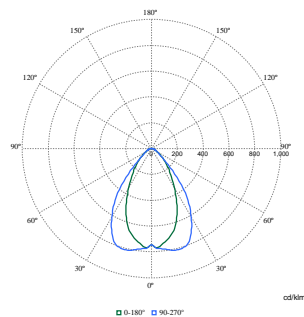

## Fotometrische gegevens

Polar Normal (separate) - LL550XI - 910925870852