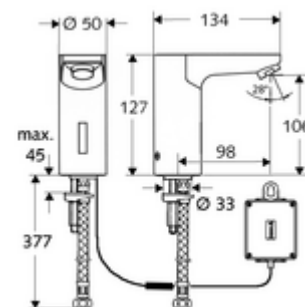

Leveringsomvang

- Eéngatskraan met infraroodsensor
 - Elektronica met infraroodsensor, programmeerbaar
 - Magneetventiel 6 V met voorfilter
 - Straalregelaar
- Batterijvak 6 V, beschermingsklasse IP 65
- 4x AA alkalinebatterijen 1,5 V
- Flexibele aansluitslang Clean-Fix S G 3/8 V x 380 mm, met voorfilter
- Bevestigingsmateriaal voor montage wastafel

Technische gegevens

- Instelmogelijkheden via SWS/SSC
 - Sensorreikwijdte (kort / gemiddeld / lang)
 - Programmering via benaderingsreflectie (uit / aan)
 - Max. looptijd (1 - 360 s)
 - Nalooptijd (0,6 - 60 s)
 - Stagnatiespoeling (uit/5-600 s, om de 1 - 240 uur na laatste spoeling/om de 1 - 24 uur)
 - Continue spoeling voor thermische desinfectie, met bescherming tegen verbranding (uit/15 - 600 s)
 - Continue stroom (uit/15 - 600 s)
 - Energiespaarmodus (uit/1 - 254 uur na laatste gebruik)
 - Reinigingsstop (uit/60 - 360 s)
- Instelmogelijkheden via benaderingsreflectie
 - Sensorreikwijdte (kort / gemiddeld / lang)
 - Stagnatiespoeling (uit/30 s, om de 24 uur na laatste spoeling/om de 24 uur)
 - Continue spoeling voor thermische desinfectie, met bescherming tegen verbranding (uit/300 s/120 s)
 - Reinigingsstop (uit/60 s)
- Debiet: max. 5 l/min drukonafhankelijk
- Werkdruk: 1,0 - 5,0 bar
- Max. rustdruk: 8 bar
- Max. werkingstemperatuur: 70 °C (80 °C voor thermische desinfectie)
- Werkstof: Behuizing Messing conform de Duitse drinkwaterverordening
- Oppervlak: Chroom
- Aansluiting: G 3/8 V
- Certificaten: P-IX 19116/IZ, WRAS aangevraagd
- Geluidsklasse: I
- Debietsklasse: Z