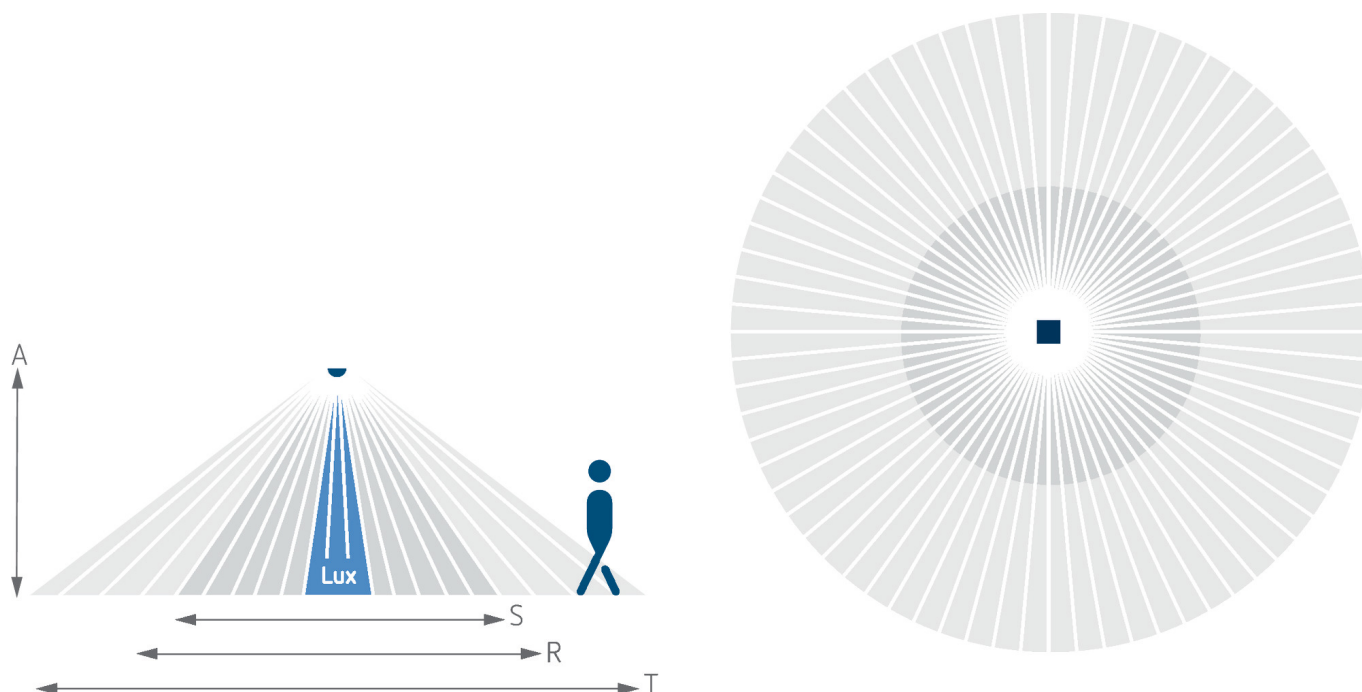

theRonda S360-101 UP WH

Artikelnr.: 2080525

theben

Detectiebereik voor planningstoepassingen bij een temperatuur van 21 °C

Detectiebereik Sensnorm volgens IEC 63180

Montagehoogte (A)	Dwars op (T)	Recht op (R)	Zittend (S)
2,5 m	50 m ² 8 m	28 m ² 6 m	20 m ² 5 m
4 m	79 m ² 10 m	71 m ² 9,5 m	