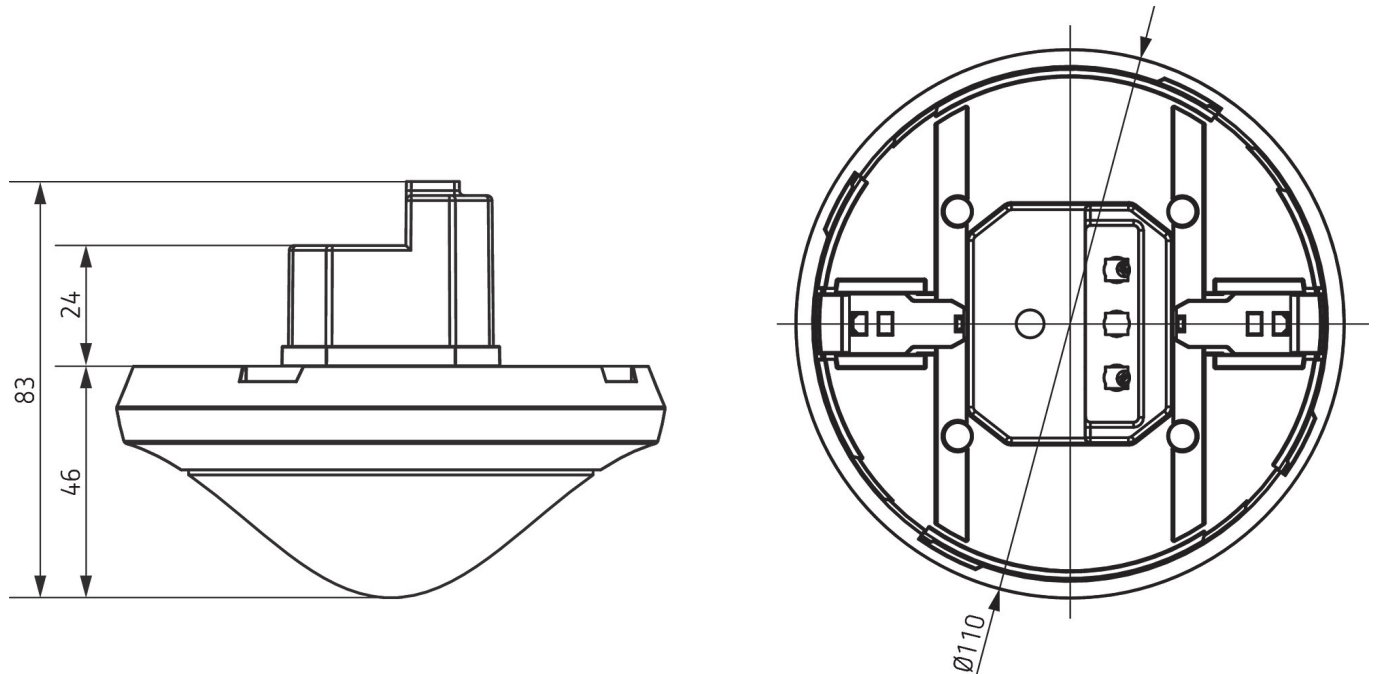

theRonda S360-101 UP WH

Artikelnr.: 2080525

theben

Maattekeningen

Accessoires

theSenda P

Artikelnr.: 9070910