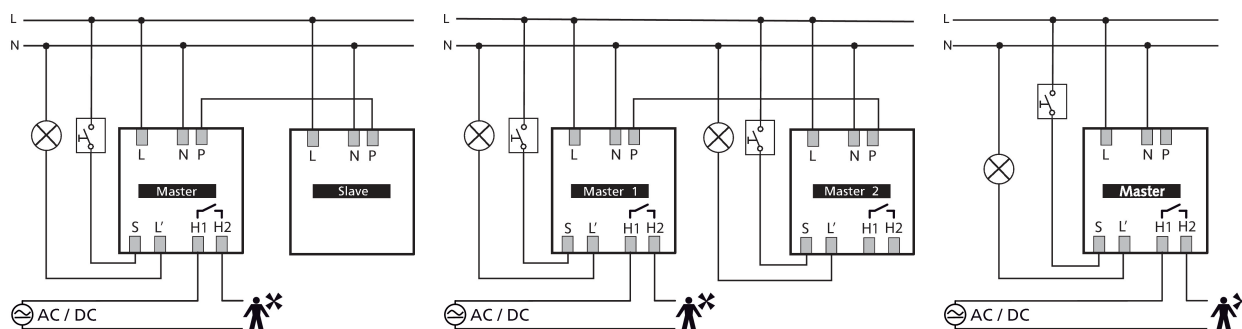

theRonda S360-101 UP WH

Artikelnr.: 2080525

Technische specificaties

theRonda S360-101 UP WH		theRonda S360-101 UP WH	
Bedrijfsspanning	110 V AC - 230 V AC	Inschakelstroom	max. 800 A / 200 μs
Frequentie	50 - 60 Hz	LED < 2 W	60 W
Montagehoogte	2 - 4 m	LED 2-8 W	600 W
Minimale hoogte	1,7 m	LED > 8 W	600 W
Soort montage	Plafondmontage, Binnen, Inbouw	Inschakelvertraging aanwezigheid	0 s - 10 min / Ruimtebewaking
Kleur	Wit	Nalooptijd aanwezigheid	10 s - 120 min
Schakeluitgang	Licht | Aanwezigheid	Schakelvermogen aanwezigheid	50 W / 50 VA (max. 2 A), min. 0,5 mV / 10mA
Eigen verbruik	~0,1 W	Type aansluiting	Schroefklemmen
Soort lichtmeting	Mixlichtmeting	Max. kabeldiameter	max. 2 x 2,5 mm²
Instelbereik lichtsterkte	30 - 3000 lx	Afmeting inbouwdoos	55 mm
Nalooptijd licht	10 s - 60 min	Detectiebereik	50 m² (ø 8 m | 360°)
Lampsoorten	Gloeï-/halogeenlampen, Fluorescentielampen, Energiespaarlampen, LEDs	Detectiehoek	360°
Gloeï-/halogeenlampbelasting	2300 W	Omgevingstemperatuur	-15°C ... 50°C
Compact-/tl-lampen	1150 VA (cos φ = 0,5)	Beschermingsgraad	IP 54 (in ingebouwde toestand)

Aansluitschema's

Detectiebereik voor planningstoepassingen bij een temperatuur van 21 °C

Montagehoogte (A)	Zittend (S)	Dwars op (T)	Recht op (R)
2 m	5 m² | 2,5 m	38 m² | 7 m	5 m² | 2,5 m²
2,5 m	7 m² | 3 m	38 m² | 7 m	7 m² | 3 m
3 m	13 m² | 4 m	50 m² | 8 m	13 m² | 4 m
3,5 m	13 m² | 4 m	50 m² | 8 m	13 m² | 4 m
4 m	13 m² | 4 m	64 m² | 9 m	13 m² | 4 m

Technische wijzigingen en drukfouten voorbehouden

nadere informatie op: www.theben-nederland.nl/producten/2080525

De belastingsgegevens worden bepaald met voorbeeldige geselecteerde lichtbronnen en zijn daarom typische gegevens vanwege het grote aantal beschikbare producten.