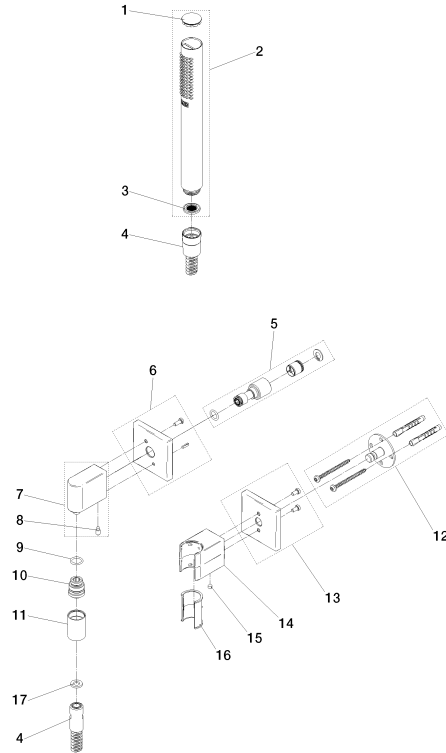

Ersatzteilstückliste

Nr.	Artikelnummer	Benennung	Verbaumenge	Lieferzeit
8	09 31 11 005 90	Befestigung Gewindestift mit Innensechskant mit Zapfen M5 x 10 mm -	1,00	2
12	90 30 11 041 00 90	Scheibe	1,00	2
15	90 31 11 112 00 90	Befestigung Gewindestift M5 x 6 mm -	1,00	2
14	90 18 02 005 01-47	Brausehalter - Champagne (22kt Gold)	1,00	30
7	90 11 03 046 00-47	Wandanschlussbogen Komplettsset - Champagne (22kt Gold)	1,00	30
10	09 24 03 107 20 90	Nippel Ø 20 x 21,5 mm -	1,00	2
11	90 21 02 069 00-47	Haube / Hülse M20 x 1 - Champagne (22kt Gold)	1,00	30
1	09 21 02 170-47	Kappe	1,00	60
17	90 14 20 026 00 90	Dichtung 14 x 8 x 2 mm Centellen WS 3820 -	1,00	2
9	90 14 10 077 00 90	O-Ring EPDM 70 12,0 x 2,0 mm -	1,00	2
3	09 23 01 039 90	Siebichtung Ø 19 x 5,5 mm -	1,00	2
5	90 24 03 116 20 90	Nippel Set mit Rückflussverhinderer 145 x 35 x 90 mm -	1,00	2
16	09 18 40 078 90	Halter für Handbrause Steckhülse Ø 27,5 x 40,5 mm -	1,00	2
6	90 27 82 017 00-47	Rosette 60 x 60 x 9 mm - Champagne (22kt Gold)	1,00	30
2	90 12 11 140 40-47	Stabhandbrause 15 l/min. - Champagne (22kt Gold)	1,00	30
4	90 30 02 072 00-47	Metall-Brauseschlauch 1/2" x 3/8" x 1250 mm - Champagne (22kt Gold)	1,00	30
13	90 27 98 055 00-47	Rosette 60 x 60 x 9 mm - Champagne (22kt Gold)	1,00	30