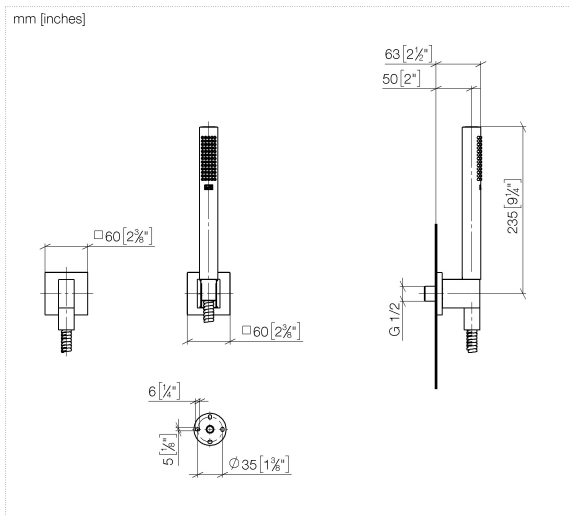

Technische Daten:

- Rosette für Wandanschlussbogen 60 x 60 mm
- Rosette für Brausehalter 60 x 60 mm
- Wandanschlussbogen 1/2"
- Brauseabgang 3/8"

Hinweise:

	Champagne (22kt Gold)	27 811 980-47
	Chrom	27 811 980-00
	Platin gebürstet	27 811 980-06
	Platin	27 811 980-08
	Dark Chrome	27 811 980-19
	Light Gold (PVD)	27 811 980-26
	Light Gold gebürstet (PVD)	27 811 980-27
	Messing gebürstet (23kt Gold)	27 811 980-28
	Schwarz matt	27 811 980-33
	Gold gebürstet (PVD)	27 811 980-37
	Dark Brass gebürstet (PVD)	27 811 980-39
	Bronze gebürstet (PVD)	27 811 980-42
	Champagne gebürstet (22kt Gold)	27 811 980-46
	Chrom gebürstet	27 811 980-93
	Dark Platin gebürstet	27 811 980-99

Empfohlenes Zubehör

UP-Wandwinkel -

35 085 970 90

- Min. Einbautiefe 90 mm
- Max. Einbautiefe 163 mm

Durchflussdiagramm

Codes & Standards

EN 1717

Schlauchbrausegarnitur mit Einzelrosetten - Champagne (22kt Gold)