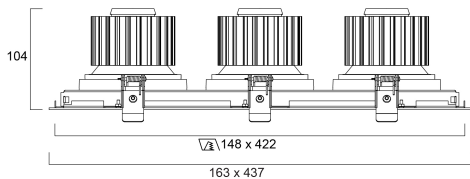

Data table

GENERAL DATA