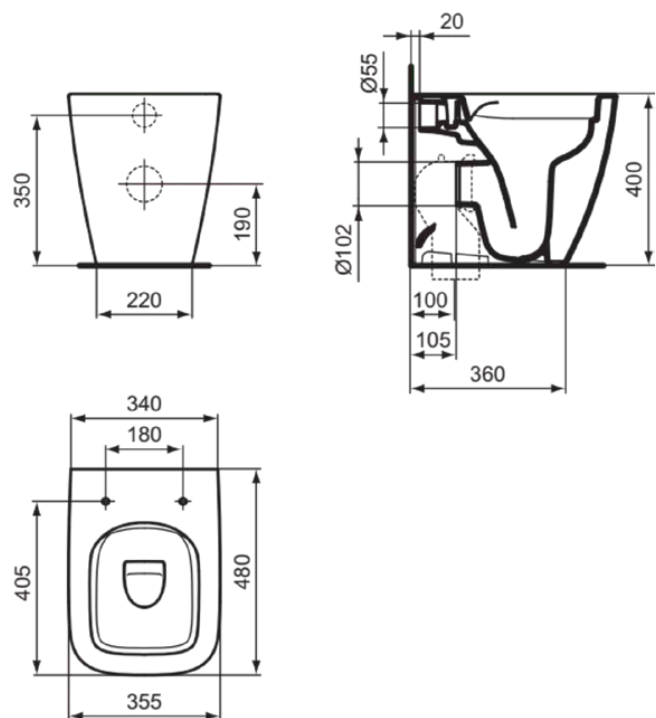

I.LIFE S

T459401

I.LIFE S | Staand closet back-to-wall 360x480x400 mm in glanzend wit afwerking, CL1 volledige spoeling 3.9 - 6 l/min, horizontale afloop | CL1, CL2, RimLS+

Afbeelding & technische tekening

Algemene informatie

Productcategorie:	Toiletten
Producttype:	Staand closet back-to-wall
Merk:	Ideal Standard
Collectie:	I.LIFE S
Ontwerper:	Palomba Serafini Associati
Colour:	01 - Glanzend Wit
Afwerking van het oppervlak:	glanzend
Hoogte (mm):	400
Breedte (mm):	360
Lengte / sprong (mm):	480
Bevestigingswijze:	Bevestigingsset
Nettogewicht (kg):	23.20
EAN-code:	8014140491767

Downloads

- [Spare Parts List](#)

Productnormen & certificeringen

Normen:	EN 997
Prestatieverklaring classificatie (DoP):	CL1-6A/5A/4A+CL2

Product specificaties

CL1 volledige spoeling maximaal (liter):	6
CL1 volledige spoeling minimaal (liter):	3.9
CL1 volledige spoeling maximaal (liter):	6
Kindertoilet:	Nee
Kleurcode:	01
Kleuromschrijving:	glanzend wit
Verborgen bevestiging:	Nee
Spoel type:	Diepspoel
Model voor mindervaliden:	Nee

I.LIFE S

T459401

I.LIFE S | Staand closet back-to-wall 360x480x400 mm in glanzend wit afwerking, CL1 volledige spoeling 3.9 - 6 l/min, horizontale afloop | CL1, CL2, RimLS+

Product specificaties

Materiaal:	Keramisch
Materiaalkwaliteit:	Vitreous China
Positie uitlaat:	Midden
Oriëntatie uitlaat:	Horizontaal
Uitlaat zichtbaar:	Verborgen
PVD technologie:	Nee
Positie van de watertoevoer:	Achter
Verhoogd model:	Nee
Afwerking van het oppervlak:	glanzend
Type watertoevoer:	Verborgen
Met bidetfunctie:	Nee
Met hygiëne-uitsparing / vaste toiletzitting:	Nee
Met stankafzuiging:	Nee
Bevestigingswijze:	Bevestigingsset
Bevestigingswijze:	Vloer