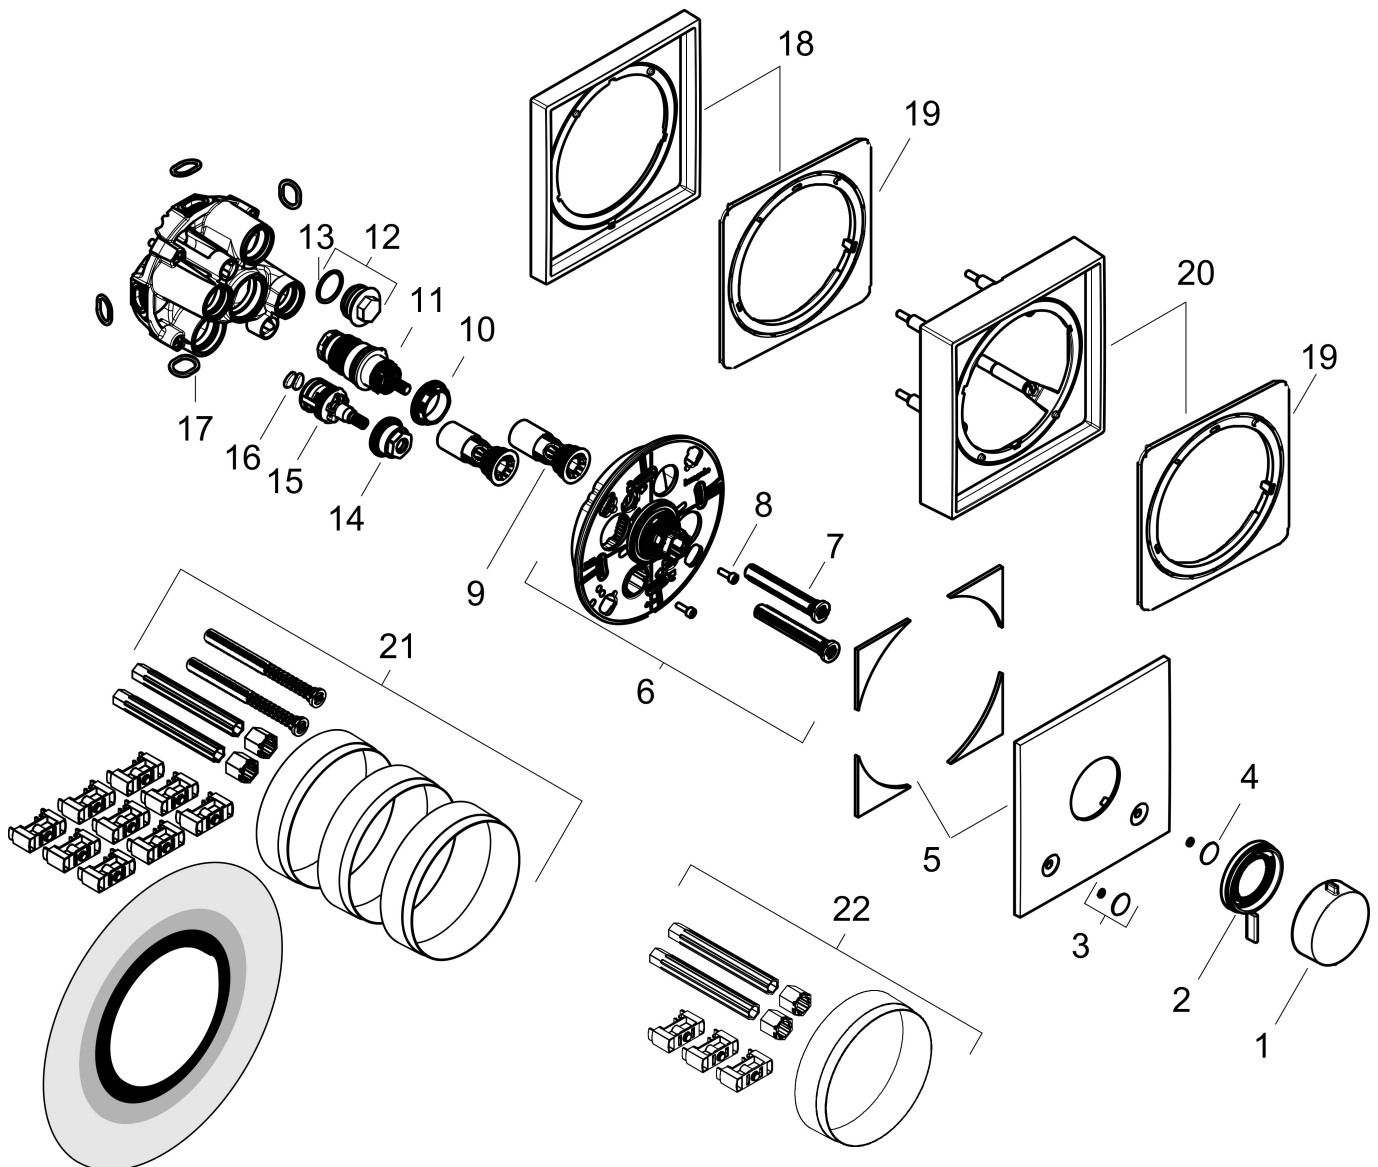

Merk hansgrohe
Artikelnaam **Ecostat Comfort E** inbouwthermostaat voor 2 functies
Art.nr. 33711140
Oppervlakte Brushed Bronze
Netto prijs 866,69 EUR

Explosietekening voor bouwjaar: >04/25

Merk	hansgrohe
Artikelnaam	Ecostat Comfort E inbouwthermostaat voor 2 functies
Art.nr.	33711140
Oppervlakte	Brushed Bronze
Netto prijs	866,69 EUR

Onderdelen voor bouwjaar: >04/25

Pos	Beschrijving	Art.nr.	Prijs
1	thermostaatgreep	94931140	38,60
2		98087140	24,90
3	symboolset	94924130	49,10
4	O-ring 3,1x1,6	94927000	4,80
5	rozet	98088140	49,10
6	rozetdrager	98081000	64,30
7	compensatieset	94930000	7,70
8	cilinderkopschroef M4x12	94929000	4,80
9	service eenheid	94928000	25,70
10	moer	98913000	16,60
11	temperatuur regeleenheid	98282000	91,50
12	Stop	94919000	3,00
13	O-Ring 22x2	98185000	3,00
14	moer	92853000	7,70
15	bovendeel met omstelling	94716000	40,60
16	zeef	94920000	7,70
17	O-ring 16x2,5	98134000	3,00
18	verlengset 5 mm	13612140	119,17
19	verlengset	13628000	37,64
20	verlengset 22 mm	13617140	158,90
21	verlengset 25 - 75 mm	13632000	37,06
22	verlengset 25 mm	13638000	31,76
a	Basisset	01500180	125,00
b	adapterset	13588000	31,76