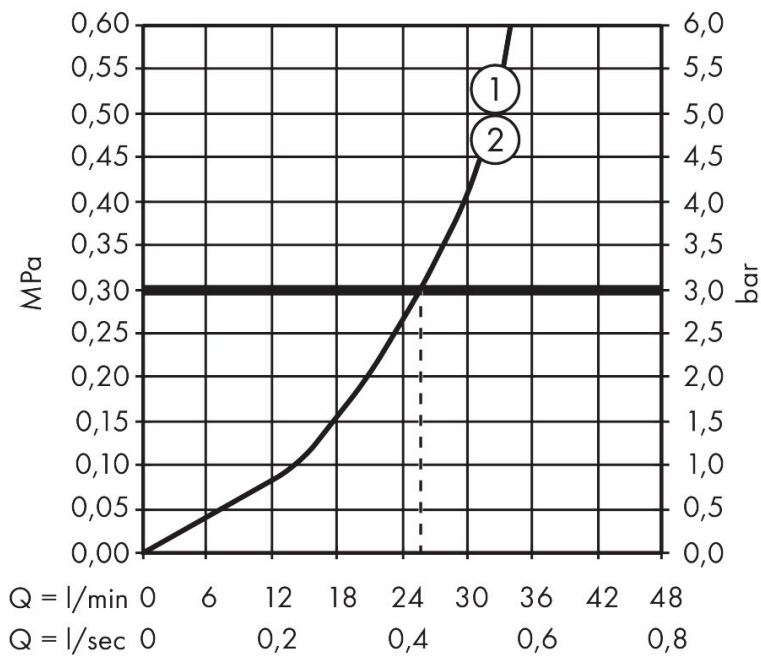

Merk hansgrohe
Artikelnaam **Ecostat Comfort E** inbouwthermostaat voor 2 functies
Art.nr. 33711140
Oppervlakte Brushed Bronze
Netto prijs 866,69 EUR

Stroomschema