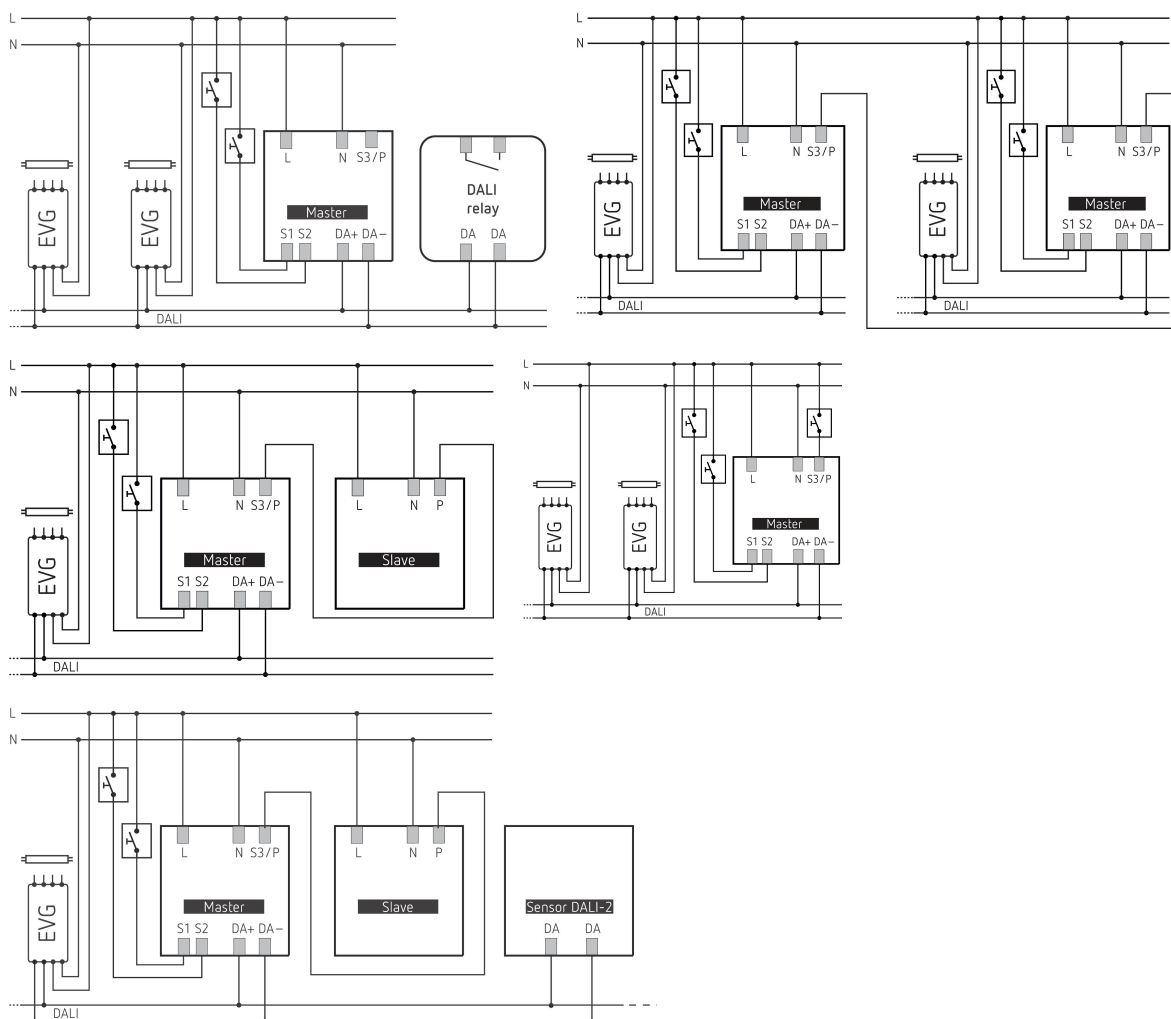

theRonda P360-330 DALI UP WH

Artikelnr.: 2080045

Technische specificaties

theRonda P360-330 DALI UP WH	
Bedrijfsspanning	110 V AC - 230 V AC
Frequentie	50 - 60 Hz
Montagehoogte	2 - 10 m
Max. hoogte	15 m
Minimale hoogte	1,7 m
Soort montage	Plafondmontage
Kleur	Wit
Schakeluitgang	DALI
Eigen verbruik	<0,4 W
Soort lichtmeting	Mixlichtmeting
Instelbereik lichtsterkte	10 - 3000 lx
Nalooptijd licht	10 s - 60 min
Stand-by-tijd licht	0 s - 60 min / on
Stand-by lichtsterkte	1 - 25 %

theRonda P360-330 DALI UP WH	
Lampsoorten	Gloeï-/halogeenlampen, Fluorescentielampen, Energiespaarlampen, LEDs
Besturingsuitgang	100 mA
Uitgang licht	DALI-interface according to IEC SN EN 62 386 for max. 50 DALI devices
Max. kabeldiameter	max. 2 x 2,5 mm²
Afmeting inbouwdoos	55 mm
Detectiebereik	452 m² (ø 24 m | 360°)
Detectiehoek	360°
Omgevingstemperatuur	-15°C ... 50°C
Beschermingsgraad	IP 54 (in ingebouwde toestand)

Aansluitschema's

Technische wijzigingen en drukfouten voorbehouden

nadere informatie op: www.theben-nederland.nl/producten/2080045

De belastingsgegevens worden bepaald met voorbeeldige geselecteerde lichtbronnen en zijn daarom typische gegevens vanwege het grote aantal beschikbare producten.