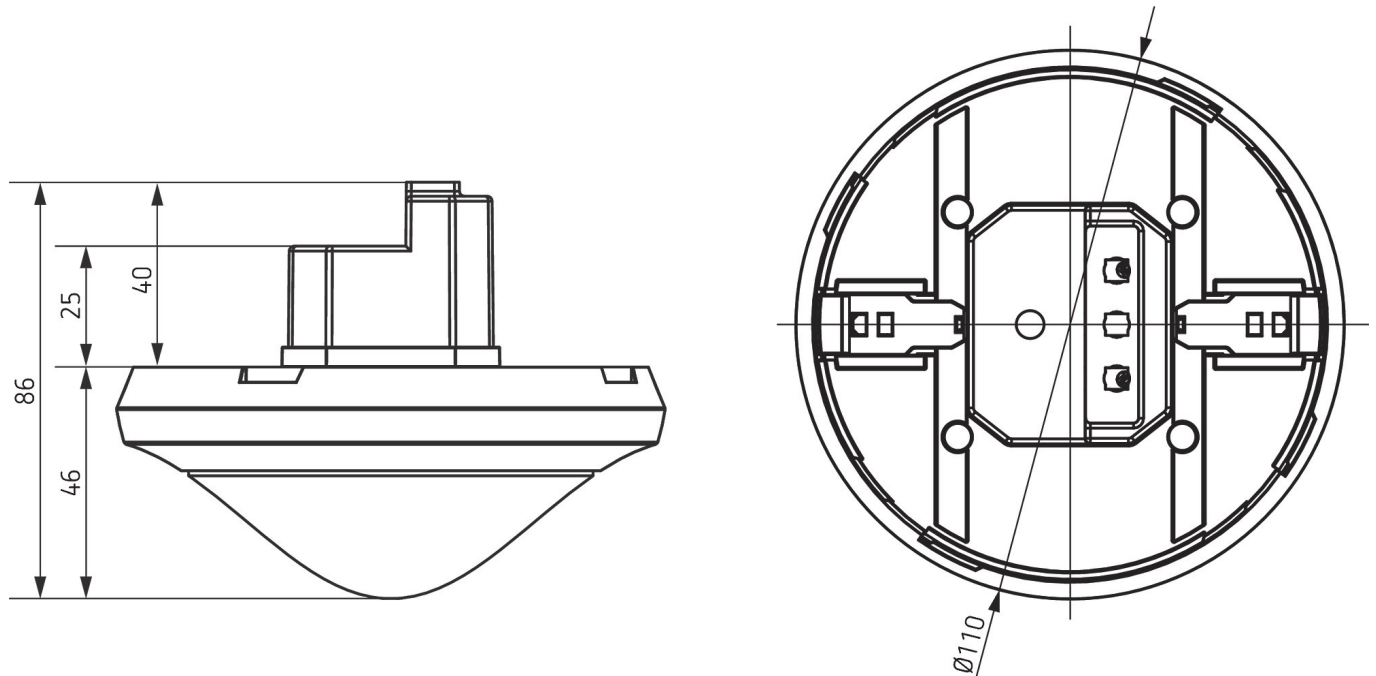

theRonda P360-330 DALI UP WH

Artikelnr.: 2080045

theben

Maattekeningen

Accessoires

theSenda S

Artikelnr.: 9070911