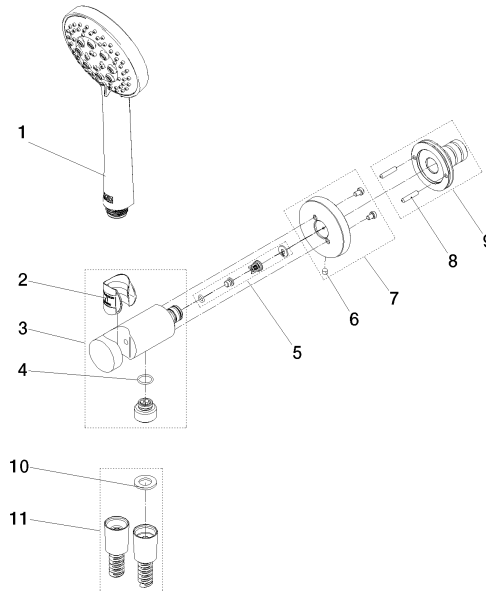

**Schlauchbrausegarnitur mit integriertem Brausehalter FlowReduce - Messing gebürstet (23kt Gold)**

SERIENSPEZIFISC  
,,

27 813 660 Produktversion ab 01.09.2025

- Brausekopf Ø 100 mm
- Dreifach bzw. fünffach verstellbar: PURIFY RAIN, COMPACT SOFT FLOW, COMPACT AQUAPRESSURE FLOW, Durchfluss max. 6,8 l/min (bei 3 Bar)
- Funktion ab: 6 l/min
- Eigensicher gegen Rückfließen
- mit Antikalk-System
- Metallbrauseschlauch 1250 mm mit integriertem Verdreherschutz

**Technische Daten:**

- Rosette Ø 60 mm
- Anschluss 1/2"

**Hinweise:**

- Dieses Produkt leistet einen Beitrag zur Erfüllung der Vorgaben von nachhaltigen Gebäudezertifizierungen, z.B. LEED®, BREEAM®, DGNB

Schlauchbrausegarnitur mit integriertem Brausehalter FlowReduce - Messing  
gebürstet (23kt Gold)

SERIENSPEZIFISC  
,,

27 813 660 Produktversion ab 01.09.2025

mm [inches]

27 813 660 Produktversion ab 01.09.2025

## Ersatzteilstückliste

Nr.	Artikelnummer	Benennung	Verbaumenge	Lieferzeit
9	04 31 11 115 00 90	Beutel m. Gewindestift M4 x 20 mm -	1,00	2
2	09 18 40 216 90	Hülse 29 x 32 x 29 mm -	1,00	2
4	09 14 10 213 90	O-Ring EPDM 70 12,0 x 1,5 mm -	1,00	2
3	90 11 03 137 00-28	Wandanschlussbogen mit Brausehalter inkl. Befestigungssatz Ø 33,5 x 93 mm - Messing gebürstet (23kt Gold)	1,00	20
6	90 31 11 112 00 90	Befestigung Gewindestift M5 x 6 mm -	1,00	2
1	90 12 11 143 30-28	Brause	1,00	-
Ersatzteil nicht mehr bestellbar, bitte bestellen Sie den Nachfolgeartikel				
11	90 30 02 008 00-28	Schlauch mit Konus 1/2" x 1/2" x 1250 mm - Messing gebürstet (23kt Gold)	1,00	20
7	90 27 66 029 00-28	Rosette Ø 60 x 9,5 mm - Messing gebürstet (23kt Gold)	1,00	20
10	90 14 20 026 00 90	Dichtung 14 x 8 x 2 mm Centellen WS 3820 -	1,00	2
5	90 23 01 131 00 90	Rückflussverhinderer -	1,00	2
8	90 24 03 325 00 90	Nippel	1,00	2