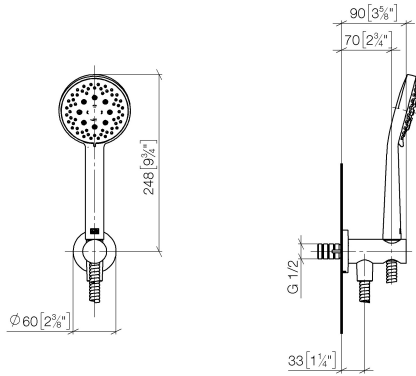

**Schlauchbrausegarnitur mit integriertem Brausehalter FlowReduce - Messing gebürstet (23kt Gold)**

SERIENSPEZIFISC  
,,

27 813 660 Produktversion ab 01.09.2025

- Brausekopf Ø 100 mm
- Dreifach bzw. fünffach verstellbar: PURIFY RAIN, COMPACT SOFT FLOW, COMPACT AQUAPRESSURE FLOW, Durchfluss max. 6,8 l/min (bei 3 Bar)
- Funktion ab: 6 l/min
- Eigensicher gegen Rückfließen
- mit Antikalk-System
- Metallbrauseschlauch 1250 mm mit integriertem Verdreherschutz

**Technische Daten:**

- Rosette Ø 60 mm
- Anschluss 1/2"

**Hinweise:**

- Dieses Produkt leistet einen Beitrag zur Erfüllung der Vorgaben von nachhaltigen Gebäudezertifizierungen, z.B. LEED®, BREEAM®, DGNB

Schlauchbrausegarnitur mit integriertem Brausehalter FlowReduce - Messing  
gebürstet (23kt Gold)

SERIENSPEZIFISC  
,,

27 813 660 Produktversion ab 01.09.2025

mm [inches]

27 813 660 Produktversion ab 01.09.2025

## Ersatzteilstückliste

Nr.	Artikelnummer	Benennung	Verbaumenge	Lieferzeit
9	04 31 11 115 00 90	Beutel m. Gewindestift M4 x 20 mm -	1,00	2
2	09 18 40 216 90	Hülse 29 x 32 x 29 mm -	1,00	2
4	09 14 10 213 90	O-Ring EPDM 70 12,0 x 1,5 mm -	1,00	2
3	90 11 03 137 00-28	Wandanschlussbogen mit Brausehalter inkl. Befestigungssatz Ø 33,5 x 93 mm - Messing gebürstet (23kt Gold)	1,00	20
6	90 31 11 112 00 90	Befestigung Gewindestift M5 x 6 mm -	1,00	2
1	90 12 11 143 30-28	Brause	1,00	-
Ersatzteil nicht mehr bestellbar, bitte bestellen Sie den Nachfolgeartikel				
11	90 30 02 008 00-28	Schlauch mit Konus 1/2" x 1/2" x 1250 mm - Messing gebürstet (23kt Gold)	1,00	20
7	90 27 66 029 00-28	Rosette Ø 60 x 9,5 mm - Messing gebürstet (23kt Gold)	1,00	20
10	90 14 20 026 00 90	Dichtung 14 x 8 x 2 mm Centellen WS 3820 -	1,00	2
5	90 23 01 131 00 90	Rückflussverhinderer -	1,00	2
8	90 24 03 325 00 90	Nippel	1,00	2