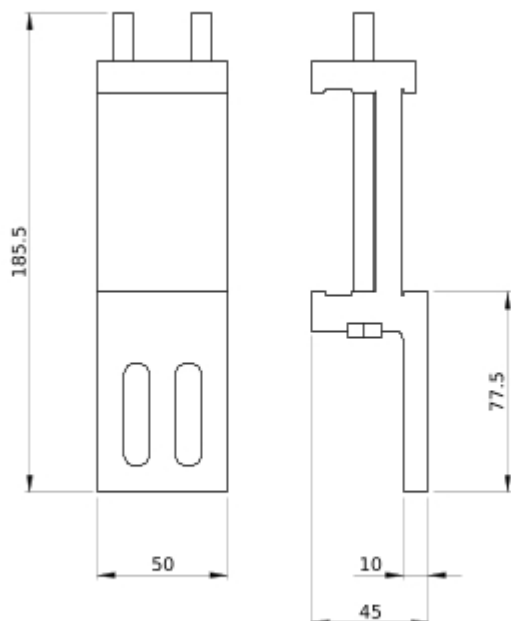

Productinformatieblad

Specificaties

LINERGY LGYE AANSL. 3200A HZ. RAIL H10MM

LVS04637

EAN Code: 3606481868060

Prijs: 224,40 EUR

Hoofd

range	Linergy
range of product	Linergy
product or component type	Connectorplaat
product name	Linergy BS
productnaam	PrismaSeT PrismaSeT P behuizing Linergy Linergy BS railkoker
normen	IEC 61439-2, binnenin de behuizing IEC 61439-1, binnenin de behuizing
product certifications	ASTA

Complementair

verbinding cel-component	10 mm horizontale rail verticale rail
poles description	4P 3P
beschrijving behuizing/ cel	Cel - breedte 650 mm
te toegekende bedrijfstrom	3200 A
net weight	1,3 kg
Quantity per set	Set van 1

Dimensions

- All dimensions are approximate and are in
- Also see technical documentation.