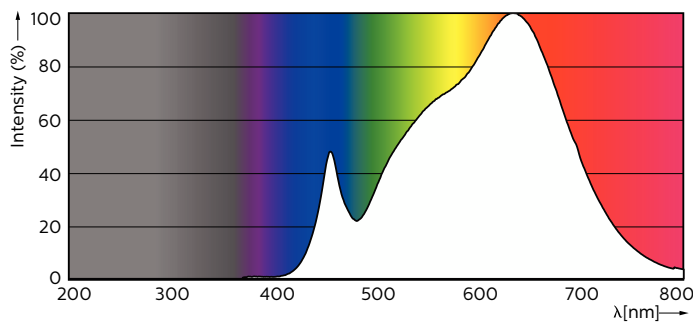

Product gegevens

Algemene informatie		Kleuraanduiding	
Lampvoet	GU10	Kleuraanduiding	Wit (WH)
Nominale levensduur	40.000 hr	Gecorreleerde kleurtemperatuur (nom)	3000 K
Schakelcyclus	50.000	Lichtrendement (gespec.) (nom.)	68,00 lm/W
Lamptype	LED	Kleurconsistentie	<3
Meetreferentie van lichtstroom	Narrow Cone	Kleurweergave-index (CRI)	97
CE-markering	Ja	LLMF bij einde nominale levensduur (nom.)	70 %
Conform EU RoHS-richtlijn	Ja	Lichtstroom in conus van 90° (nom.)	375 lm
Gegevens lichttechniek		Flikkerwaarde (PstLM)	1
Kleurcode	930 [CCT of 3000K]	Stroboscoopeffectwaarde (SVM)	0,4
Bundelhoek (nom.)	25 graden	Photobiological safety according to EN 62471	RG1
Lichtstroom	375 lm	Bedrijfs- en elektrische gegevens	
Lichtsterkte (nom.)	1.000 cd	Ingangsfrequentie	50 to 60 Hz
		Ingangsfrequentie	50 tot 60 Hz

MASTER LEDspot ExpertColor MV

Energieverbruik	5,5 W
Lampstroom (nom.)	30 mA
Overeenkomstig vermogen	50 W
Opstarttijd (nom.)	0,5 s
Opwarmtijd tot 60% licht	0.5 s
Arbeidsfactor	0.8
Spanning (nom.)	220-240 V

Productgegevens

Productnaam voor bestelling	MAS LED ExpertColor 5.5-50W GU10 930 25D
Volledige productnaam	MAS LED ExpertColor 5.5-50W GU10 930 25D
Full EOC	871869670763000
Bestelcode	8718696707630
Materiaalnr. (12NC)	929001347102
Lokale code	MSGU50W93025D
Numerator - Aantal per pak	1
EAN/UPC - product/behuizing	8718696707630
Numerator - Dozen per buitendoos	10
EAN/UPC - Case	8718696707647

Maatschets

Product	D	C
MAS LED ExpertColor 5.5-50W GU10 930 25D	50 mm	54 mm

Fotometrische gegevens

Accent Lighting Spots - MAS LED ExpertColor 5.5-50W GU10 930 25D

Spectral Power Distribution Colour - MAS LED ExpertColor 5.5-50W GU10 930 25D