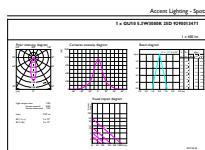

Fotometrische gegevens

Accent Lighting Spots - MAS LED ExpertColor 5.5-50W GU10 930 25D

Spectral Power Distribution Colour - MAS LED ExpertColor 5.5-50W GU10 930 25D