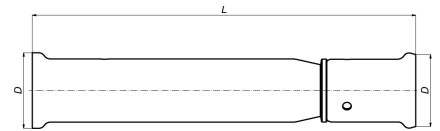

## 52P26: Reparatiekoppeling Fitting 26mm

#### Dimensies basiseenheid

Hoogte	23 mm
Lengte	126 mm
Breedte	23 mm
Netto gewicht	0,235 kg
SCIP nummer	76b9967f-1291-42af-8993-58d27dd9e2d9
Insteekdiepte 1 (es1)	25,0 Millimeter

## Technische kenmerken

Materiaal aansluiting 1	Messing	Bochtstraal	0 Millimeter
Kwaliteitsklasse aansluiting 1	CuZn40Pb2 (CW617N)	Uitwendige buisdiameter aansluiting 1	26 Millimeter
Oppervlaktebescherming aansluiting 1	Onbehandeld	Uitwendige buisdiameter aansluiting 2	26 Millimeter
Oppervlaktebehandeling aansluiting 1	Onbehandeld	Lengte	126 Millimeter
Materiaal aansluiting 2	Messing	Lengte aansluiting 1	20,8 Millimeter
Kwaliteitsklasse aansluiting 2	CuZn40Pb2 (CW617N)	Werkende lengte aansluiting 1	20,8 Millimeter
Oppervlaktebescherming aansluiting 2	Onbehandeld	Lengte aansluiting 2	99,7 Millimeter
Oppervlaktebehandeling aansluiting 2	Onbehandeld	Werkende lengte aansluiting 2	99,7 Millimeter
Vorm	Recht	Sleutelwijdte	0 Millimeter
Verlopend	✘	Sleutelwijdte wartel	0 Millimeter
Excentrisch	✘	Mediumtemperatuur (continu)	-10 70 Graden Celsius
Systeemgebonden	✓	Max. werkdruk bij 20°C	16 bar
Aansluiting 1	Persmof	Standard Dimension Ratio (SDR)	0
Contourcode aansluiting 1	TH		
Aansluiting 2	Persmof		
Contourcode aansluiting 2	TH		
Hoofdkleur fitting	Messing		
Materiaal afdichting	Ethyleen-Propyleen-Dieën-Monomeer (EPDM)		
Met stootnok/-rand	✓		
Hoge treksterkte	✘		
Met thermische isolatie	✘		
Ringstijfheidsklasse	Overig		
Met pakkingen	✓		
Afgedopt	✘		
Met aftapper	✘		
Met ontluchter	✘		
FM keur	✘		
LPCB keur	✘		
ULC keur	✘		
UL-keur	✘		
DIN-CERTCO certificaat	✘		
VdS keur	✘		
Met TUV goedkeuring	✘		
DVGW-keur voor gas	✘		
DVGW-keur voor water	✓		
KIWA-keur	✓		
Gastec QA	✘		
KOMO-keur	✓		
Type goedkeuring volgens BBR / EKS	✘		