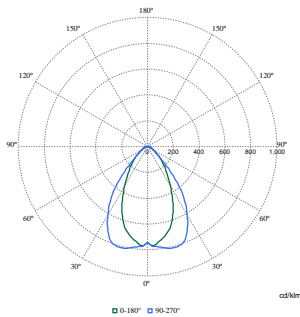

Maxos Unify

Maatschets

Fotometrische gegevens

Polar Normal (separate) - LL550XI - 910925870854