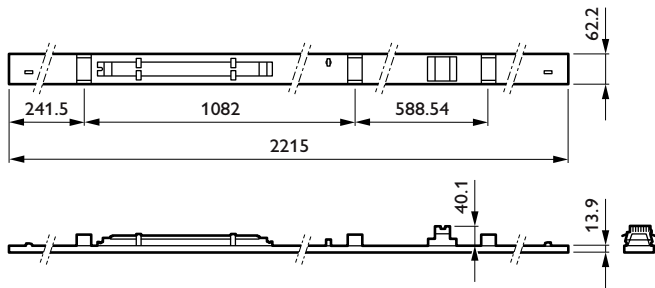

Maxos Unify

Maatschets