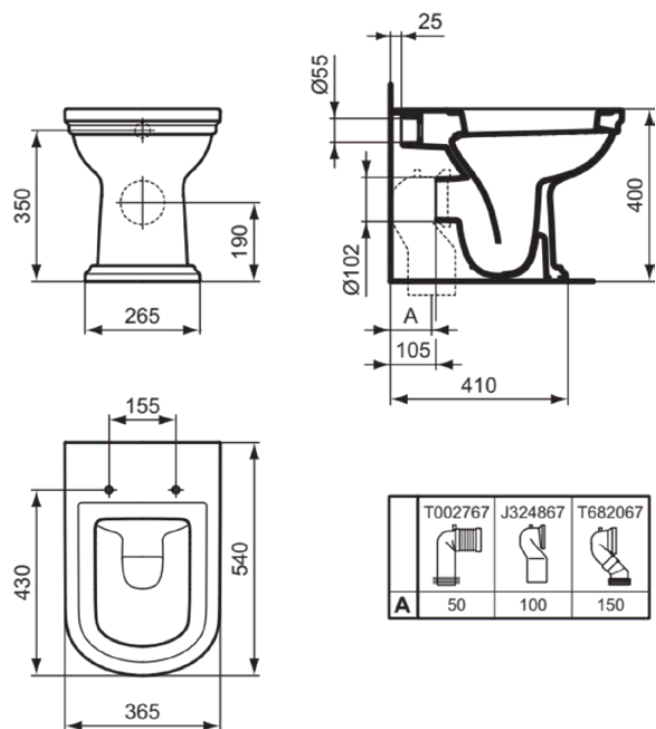

CALLA

E222501

CALLA | Staand closet back-to-wall 365x540x400 mm, Diepspoel in glanzend wit afwerking, CL1 volledige spoeling 4.5 - 6 l/min, horizontale afloop | CL1, CL2

Afbeelding & technische tekening

Algemene informatie

Productcategorie:	Toiletten
Producttype:	Staand closet back-to-wall
Merk:	Ideal Standard
Collectie:	CALLA
Ontwerper:	Palomba Serafini Associati
Colour:	01 - Glanzend Wit
Afwerking van het oppervlak:	glanzend
Hoogte (mm):	400
Breedte (mm):	365
Lengte / sprong (mm):	540
Bevestigingswijze:	Bevestigingsset
Nettogewicht (kg):	22.60
EAN-code:	5017830556336

Product specificaties

CL1 volledige spoeling maximaal (liter):	6
CL1 volledige spoeling minimaal (liter):	4.5
CL1 volledige spoeling maximaal (liter):	6
Kindertoilet:	Nee
Kleurcode:	01
Kleuromschrijving:	glanzend wit
Verborgen bevestiging:	Nee
Spoel type:	Diepspoel
Model voor mindervaliden:	Nee
Materiaal:	Keramisch
Oriëntatie uitlaat:	Horizontaal
PVD technologie:	Nee
Verhoogd model:	Nee
Afwerking van het oppervlak:	glanzend
Met bidetfunctie:	Nee
Met hygiëne-uitsparing / vaste toiletzitting:	Nee
Met stankafzuiging:	Nee
Bevestigingswijze:	Bevestigingsset

CALLA

E222501

CALLA | Staand closet back-to-wall 365x540x400 mm, Diepspoel in glanzend wit afwerking, CL1 volledige spoeling 4.5 - 6 l/min, horizontale afloop | CL1, CL2

Bevestigingswijze:

Vloer

Uw lokale contact: