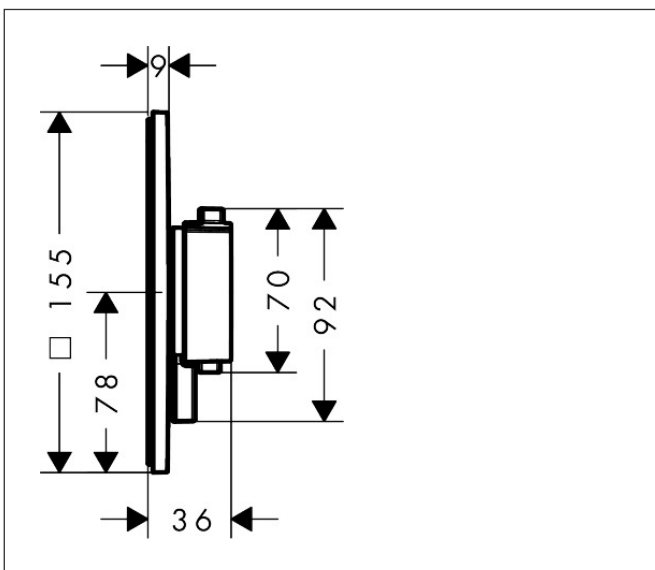

Merk	hansgrohe
Artikelnaam	Ecostat Comfort E inbouwthermostaat voor 2 functies
Art.nr.	33711340
Oppervlakte	Brushed Black Chrome
Netto prijs	866,69 EUR

Product foto

Kenmerken

- temperatuur- en volumeregeling
- thermostaatkardoes
- maximale doorstroomhoeveelheid bij 1 bar: 14,4 l/min
- maximale doorstroomhoeveelheid bij 3 bar: 25,7 l/min
- doorstroomhoeveelheid bovenste uitloop: 25,7 l/min
- waterdoorstroom onderuitgang: 25,7 l/min
- rozet kan worden uitgelijnd met +/- 3°
- eenvoudige installatie dankzij voorgemonteerd functieblok
- grepen altijd op dezelfde hoogte ongeacht de installatiediepte van het inbouwdeel
- Veiligheidsblokkering bij 40°C
- temperatuurbegrenzing instelbaar
- materiaal grepen: metaal
- aansluiting: inbouwdeel iBox universal 2 (# 01500180)
- thermostaat wordt geleverd met knoppen Rain klein, Rain groot, handdouche, Waterval, bad

Maat tekeningen

Technologie

Certificaat

Merk hansgrohe
Artikelnaam **Ecostat Comfort E** inbouwthermostaat voor 2 functies
Art.nr. 33711340
Oppervlakte Brushed Black Chrome
Netto prijs 866,69 EUR

Benodigde onderdelen

Stroomschema

Merk hansgrohe
 Artikelnaam **Ecostat Comfort E** inbouwthermostaat voor 2 functies
 Art.nr. 33711340
 Oppervlakte Brushed Black Chrome
 Netto prijs 866,69 EUR

Explosietekening voor bouwjaar: >04/25