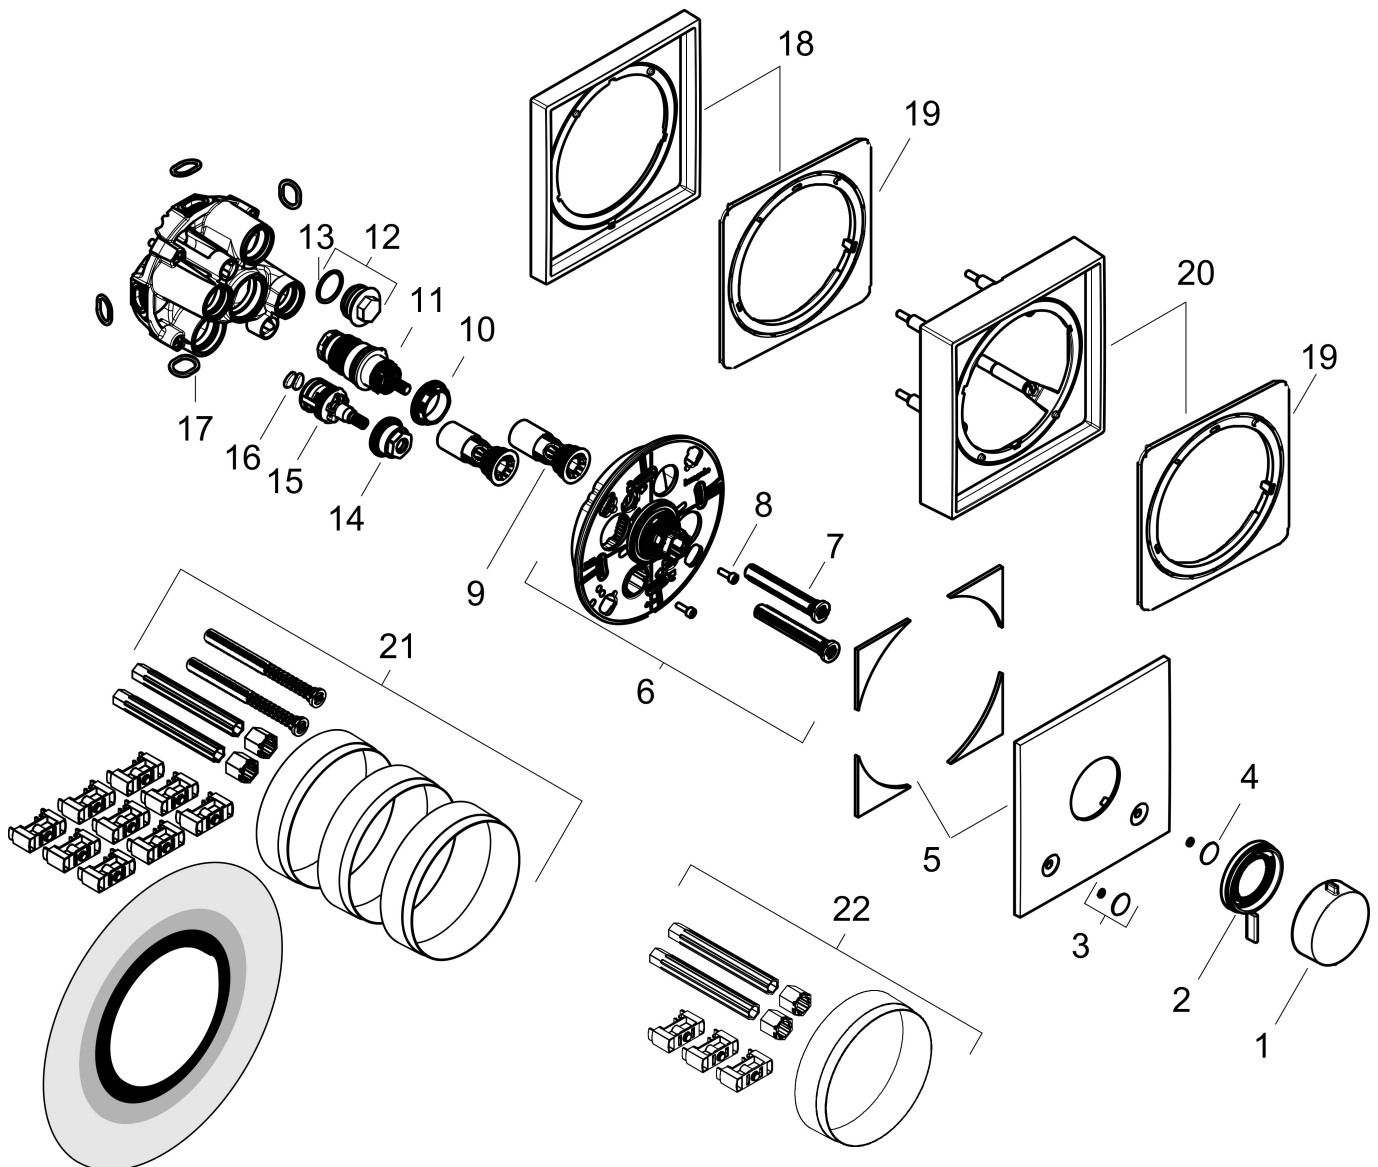

Merk	hansgrohe
Artikelnaam	Ecostat Comfort E inbouwthermostaat voor 2 functies
Art.nr.	33711340
Oppervlakte	Brushed Black Chrome
Netto prijs	866,69 EUR

Product foto

Kenmerken

- temperatuur- en volumeregeling
- thermostaatkardoes
- maximale doorstroomhoeveelheid bij 1 bar: 14,4 l/min
- maximale doorstroomhoeveelheid bij 3 bar: 25,7 l/min
- doorstroomhoeveelheid bovenste uitloop: 25,7 l/min
- waterdoorstroom onderuitgang: 25,7 l/min
- rozet kan worden uitgelijnd met +/- 3°
- eenvoudige installatie dankzij voorgemonteerd functieblok
- grepen altijd op dezelfde hoogte ongeacht de installatiediepte van het inbouwdeel
- Veiligheidsblokkering bij 40°C
- temperatuurbegrenzing instelbaar
- materiaal grepen: metaal
- aansluiting: inbouwdeel iBox universal 2 (# 01500180)
- thermostaat wordt geleverd met knoppen Rain klein, Rain groot, handdouche, Waterval, bad

Stroomschema

Merk hansgrohe
 Artikelnaam **Ecostat Comfort E** inbouwthermostaat voor 2 functies
 Art.nr. 33711340
 Oppervlakte Brushed Black Chrome
 Netto prijs 866,69 EUR

Explosietekening voor bouwjaar: >04/25