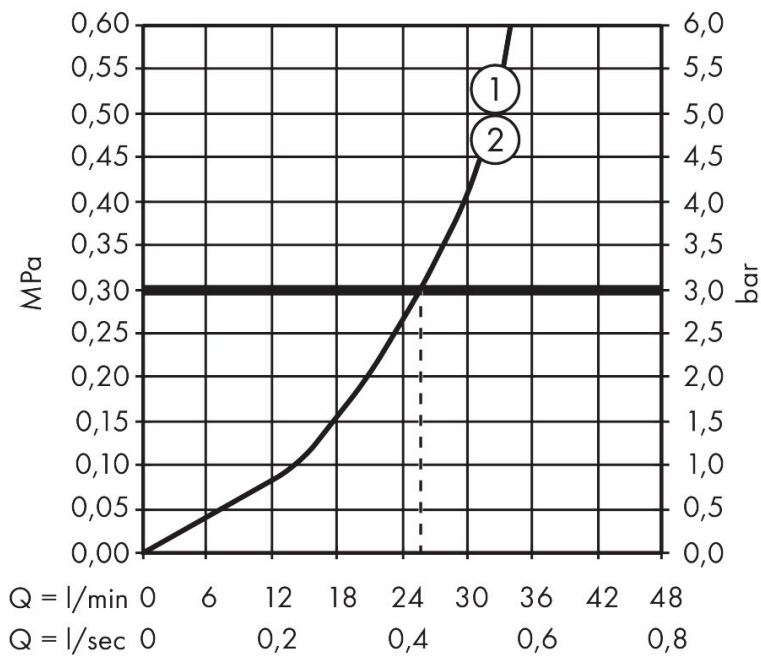

Merk hansgrohe
Artikelnaam **Ecostat Comfort E** inbouwthermostaat voor 2 functies
Art.nr. 33711340
Oppervlakte Brushed Black Chrome
Netto prijs 866,69 EUR

Stroomschema