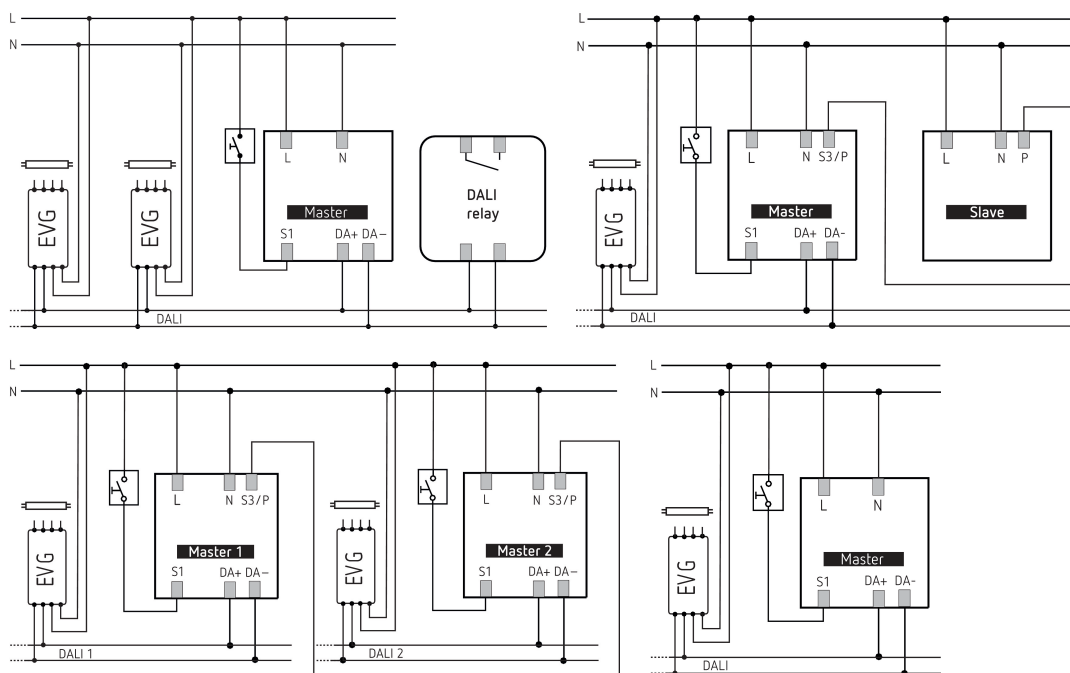

theRonda P360-110 DALI UP WH

Artikelnr.: 2080040

Technische specificaties

theRonda P360-110 DALI UP WH	
Bedrijfsspanning	110 V AC - 230 V AC
Frequentie	50 - 60 Hz
Montagehoogte	2 - 10 m
Max. hoogte	15 m
Minimale hoogte	1,7 m
Soort montage	Plafondmontage
Kleur	Wit
Schakeluitgang	DALI
Eigen verbruik	<0,4 W
Soort lichtmeting	Mixlichtmeting
Instelbereik lichtsterkte	10 - 3000 lx
Nalooptijd licht	10 s - 60 min
Stand-by-tijd licht	0 s - 60 min / on
Stand-by lichtsterkte	1 - 25 %

theRonda P360-110 DALI UP WH	
Lampsoorten	Gloei-/halogeonlampen, Fluorescentielampen, Energiespaarlampen, LEDs
Besturingsuitgang	100 mA
Uitgang licht	DALI-interface according to IEC SN EN 62 386 for max. 50 DALI devices
Max. kabeldiameter	max. 2 x 2,5 mm²
Afmeting inbouwdoos	55 mm
Detectiebereik	452 m² (ø 24 m | 360°)
Detectiehoek	360°
Omgevingstemperatuur	-15°C ... 50°C
Beschermingsgraad	IP 54 (in ingebouwde toestand)

Aansluitschema's

Detectiebereik voor planningstoepassingen bij een temperatuur van 21 °C

Montagehoogte (A)	Zittend (S)	Dwars op (T)	Frontal gehend (R)
2 m	16 m² | 4,5 m	380 m² | 22 m	28 m² | 6 m
2,5 m	24 m² | 5,5 m	415 m² | 23 m	38 m² | 7 m
3 m	28 m² | 6 m	452 m² | 24 m	50 m² | 8 m
3,5 m	38 m² | 7 m	452 m² | 24 m	50 m² | 8 m
6 m		452 m² | 24 m	50 m² | 8 m
10 m		491 m² | 25 m	50 m² | 8 m

Technische wijzigingen en drukfouten voorbehouden

nadere informatie op: www.theben-nederland.nl/producten/2080040

De belastingsgegevens worden bepaald met voorbeeldige geselecteerde lichtbronnen en zijn daarom typische gegevens vanwege het grote aantal beschikbare producten.