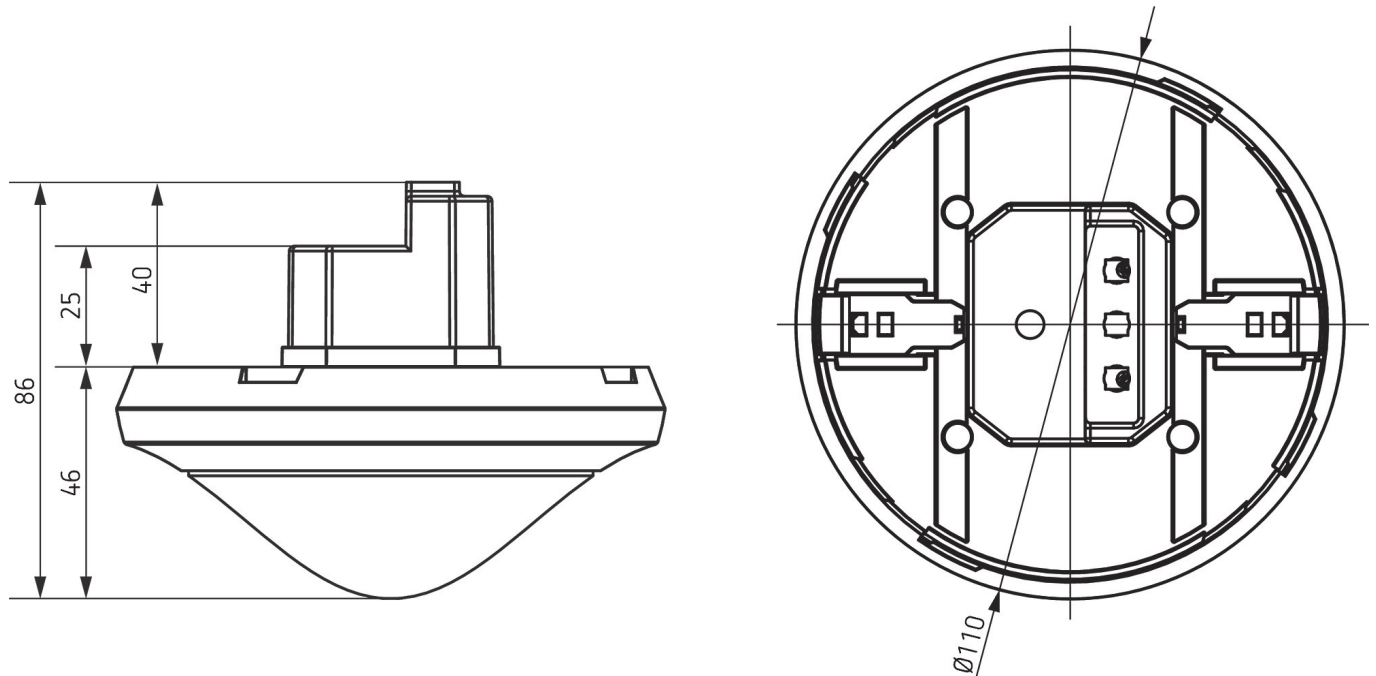

9-1-2026
Pagina 3 van 5

theRonda P360-110 DALI UP WH

Artikelnr.: 2080040

theben

Maattekeningen

Accessoires

theSenda P

Artikelnr.: 9070910