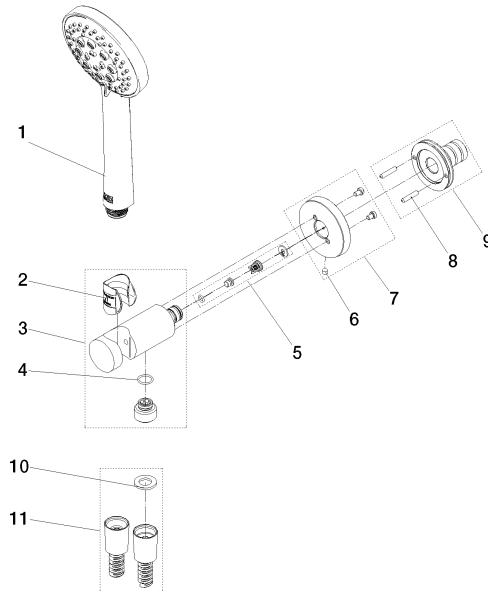

Empfohlenes Zubehör

UP-Wandwinkel -

35 085 970 90

- Min. Einbautiefe 90 mm
- Max. Einbautiefe 163 mm

Schlauchbrausegarnitur mit integriertem Brausehalter - Messing gebürstet (23kt SERIENSPEZIFISC Gold)

27 813 660 Produktversion ab 01.09.2025

mm [inches]

Durchflussdiagramm

Codes & Standards

EN 1717

Schlauchbrausegarnitur mit integriertem Brausehalter - Messing gebürstet (23kt SERIENSPEZIFISCH Gold)

27 813 660 Produktversion ab 01.09.2025

Zertifikate und Nachhaltigkeit

Belgaqua_25-344-2

Schlauchbrausegarnitur mit integriertem Brausehalter - Messing gebürstet (23kt SERIENSPEZIFISCH Gold)

27 813 660 Produktversion ab 01.09.2025

Ersatzteilstückliste

Nr.	Artikelnummer	Benennung	Verbaumenge	Lieferzeit
1	90 12 11 173 00-28	Handbrause 15 l/min. - Messing gebürstet (23kt Gold)	1,00	20
2	09 18 40 216 90	Hülse 29 x 32 x 29 mm -	1,00	2
6	90 31 11 112 00 90	Befestigung Gewindestift M5 x 6 mm -	1,00	2
9	04 31 11 115 00 90	Beutel m. Gewindestift M4 x 20 mm -	1,00	2
5	90 23 01 131 00 90	Rückflussverhinderer -	1,00	2
10	90 14 20 026 00 90	Dichtung 14 x 8 x 2 mm Centellen WS 3820 -	1,00	2
11	90 30 02 008 00-28	Schlauch mit Konus 1/2" x 1/2" x 1250 mm - Messing gebürstet (23kt Gold)	1,00	20
8	90 24 03 325 00 90	Nippel	1,00	2
4	09 14 10 213 90	O-Ring EPDM 70 12,0 x 1,5 mm -	1,00	2
3	90 11 03 137 00-28	Wandanschlussbogen mit Brausehalter inkl. Befestigungssatz Ø 33,5 x 93 mm - Messing gebürstet (23kt Gold)	1,00	20
7	90 27 66 029 00-28	Rosette Ø 60 x 9,5 mm - Messing gebürstet (23kt Gold)	1,00	20