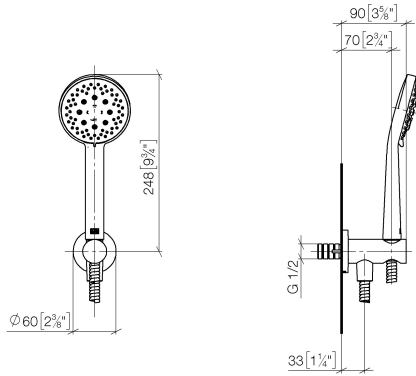

Technische Daten:

- Rosette Ø 60 mm
- Anschluss 1/2"

Hinweise:

	Messing gebürstet (23kt Gold)	27 813 660-28
	Chrom	27 813 660-00
	Platin gebürstet	27 813 660-06
	Platin	27 813 660-08
	Dark Chrome	27 813 660-19
	Light Gold (PVD)	27 813 660-26
	Light Gold gebürstet (PVD)	27 813 660-27
	Schwarz matt	27 813 660-33
	Gold gebürstet (PVD)	27 813 660-37
	Dark Brass gebürstet (PVD)	27 813 660-39
	Bronze gebürstet (PVD)	27 813 660-42
	Champagne gebürstet (22kt Gold)	27 813 660-46
	Champagne (22kt Gold)	27 813 660-47
	Chrom gebürstet	27 813 660-93
	Dark Platin gebürstet	27 813 660-99

Empfohlenes Zubehör

UP-Wandwinkel -

35 085 970 90

- Min. Einbautiefe 90 mm
- Max. Einbautiefe 163 mm

Schlauchbrausegarnitur mit integriertem Brausehalter - Messing gebürstet (23kt SERIENSPEZIFISC Gold)

27 813 660 Produktversion ab 01.09.2025

mm [inches]

Durchflussdiagramm

Codes & Standards

EN 1717

Schlauchbrausegarnitur mit integriertem Brausehalter - Messing gebürstet (23kt SERIENSPEZIFISCH Gold)

27 813 660 Produktversion ab 01.09.2025

Zertifikate und Nachhaltigkeit