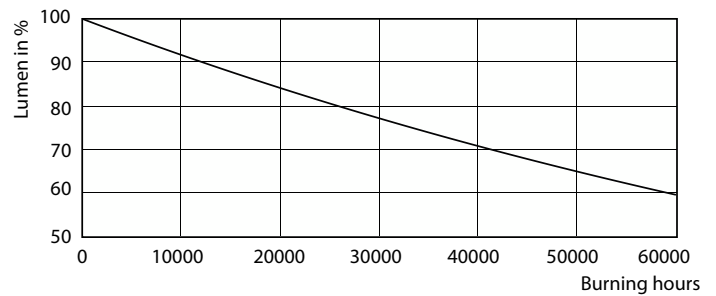

Lumen Maintenance Diagram - MAS LED ExpertColor 5.5-50W GU10 927 25D