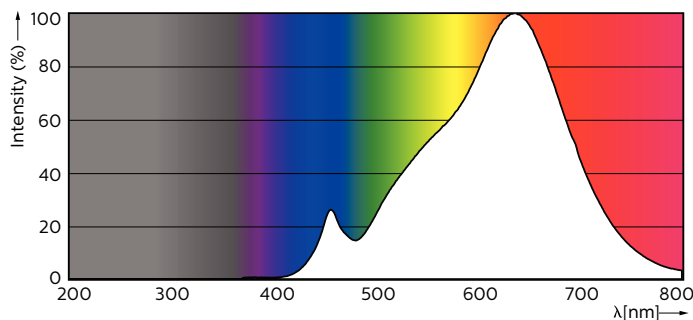

Product gegevens

Algemene informatie	
Lampvoet	GU10
Nominale levensduur	40.000 hr
Schakelcyclus	50.000
Lamptype	LED
Meetreferentie van lichtstroom	Narrow Cone
CE-markering	Ja
Conform EU RoHS-richtlijn	Ja
Gegevens lichttechniek	
Kleurcode	927
Bundelhoek (nom.)	25 graden
Lichtstroom	355 lm
Lichtsterkte (nom.)	1.000 cd

Kleuraanduiding	Warmwit (WW)
Gecorreleerde kleurtemperatuur (nom)	2700 K
Lichtrendement (gespec.) (nom.)	64,55 lm/W
Kleurconsistentie	<3
Kleurweergave-index (CRI)	97
LLMF bij einde nominale levensduur (nom.)	70 %
Lichtstroom in conus van 90° (nom.)	355 lm
Flikkerwaarde (PstLM)	1
Stroboscoopeffectwaarde (SVM)	0,4
Photobiological safety according to EN 62471	RG1

Maatschets

Product	D	C
MAS LED ExpertColor 5.5-50W GU10 927 25D	50 mm	54 mm

Fotometrische gegevens

Color Kinetics 41 Phot Lighting 41 Page 11

Accent Lighting Spots - MAS LED ExpertColor 5.5-50W GU10 927 25D

Spectral Power Distribution Colour - MAS LED ExpertColor 5.5-50W GU10 927 25D

MASTER LEDspot ExpertColor MV

Fotometrische gegevens

Light Distribution Diagram - MAS LED ExpertColor 5.5-50W GU10 927 25D

Levensduur