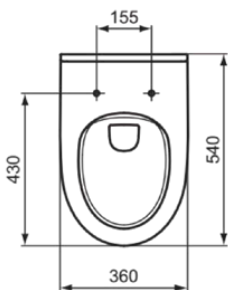

## T4522MA

I.LIFE A | Wandcloset 360x540x330 mm in wit afwerking, CL1 volledige spoeling 4.5 - 6 l/min, horizontale afloop | CL1, RimLS+, IdealPlus

### Algemene informatie

Productcategorie:	Toiletten
Producttype:	Wandcloset
Merk:	Ideal Standard
Collectie:	I.LIFE A
Ontwerper:	Palomba Serafini Associati
Colour:	MA - Wit
Afwerking van het oppervlak:	glanzend
Hoogte (mm):	330
Breedte (mm):	360
Lengte / sprong (mm):	540
Bevestigingswijze:	Bevestigingsbouten
Nettogewicht (kg):	18.00
VVS:	613117060
EAN-code:	8014140486749