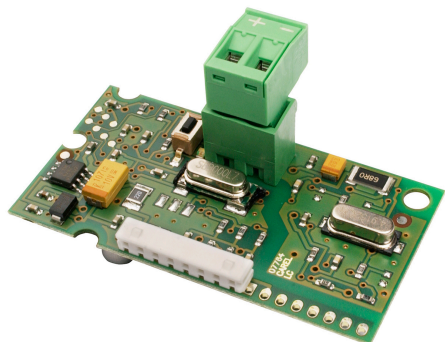

PRODUCTBLAD

Bosch Thermotechniek

8738212219 - KNX WPM

Product nr. **8738212219**
Omschrijving KNX WPM
Merk (product) Bosch
Type (product) KNX WPM

Type toebehoren/onderdelen	Communicatiemodule	Hoogte	270 Millimeter
Toebehoren	✓	Breedte	1000 Millimeter
Onderdeel	✗	Diepte	700 Millimeter
Geschikt voor	Binnenopstelling		

Leverancier	Artikelnr.	Lange omschrijving (artikel)
Bosch Thermotechniek	8738212219	KNX WPM