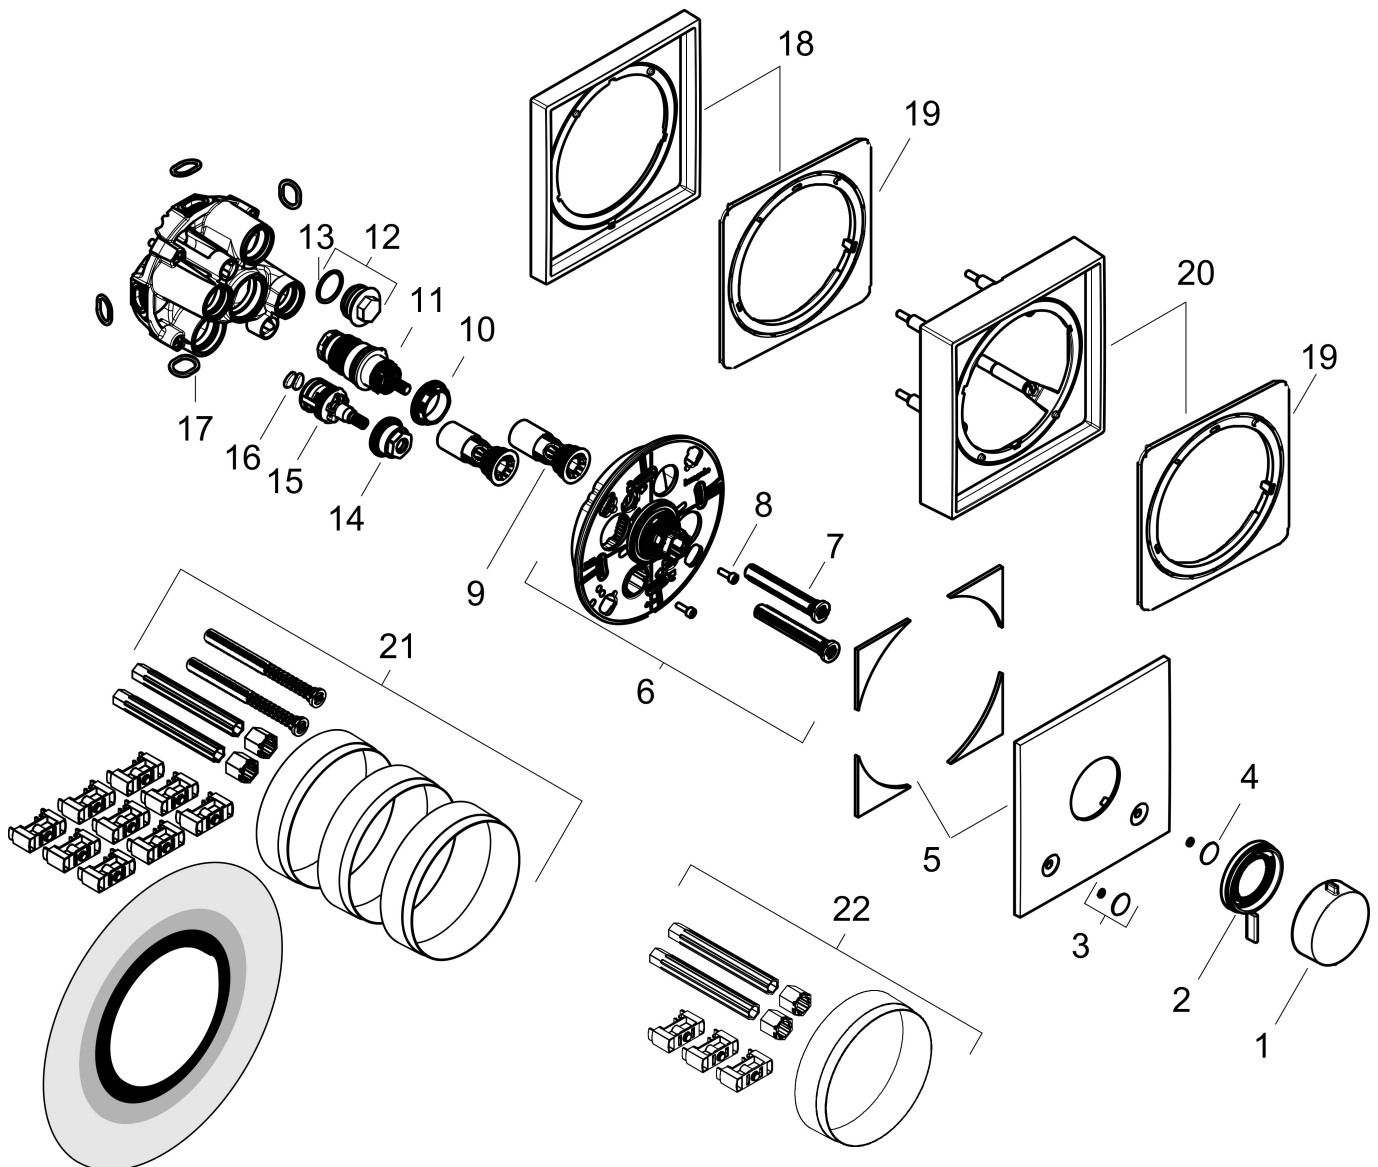

Merk hansgrohe
Artikelnaam **Ecostat Comfort E** inbouwthermostaat voor 2 functies
Art.nr. 33711670
Oppervlakte Mat zwart
Netto prijs 808,91 EUR

Explosietekening voor bouwjaar: >04/25

Merk hansgrohe
Artikelnaam **Ecostat Comfort E** inbouwthermostaat voor 2 functies
Art.nr. 33711670
Oppervlakte Mat zwart
Netto prijs 808,91 EUR

Onderdelen voor bouwjaar: >04/25

Pos	Beschrijving	Art.nr.	Prijs
1	thermostaatgreep	94931670	38,60
2		98087670	24,90
3	symboolset	94924670	49,10
4	O-ring 3,1x1,6	94927000	4,80
5	rozet	98088670	49,10
6	rozetdrager	98081000	64,30
7	compensatieset	94930000	7,70
8	cilinderkopschroef M4x12	94929000	4,80
9	service eenheid	94928000	25,70
10	moer	98913000	16,60
11	temperatuur regeleenheid	98282000	91,50
12	Stop	94919000	3,00
13	O-Ring 22x2	98185000	3,00
14	moer	92853000	7,70
15	bovendeel met omstelling	94716000	40,60
16	zeef	94920000	7,70
17	O-ring 16x2,5	98134000	3,00
18	verlengset 5 mm	13612670	111,24
19	verlengset	13628000	37,64
20	verlengset 22 mm	13617670	148,30
21	verlengset 25 - 75 mm	13632000	37,06
22	verlengset 25 mm	13638000	31,76
a	Basisset	01500180	125,00
b	adapterset	13588000	31,76