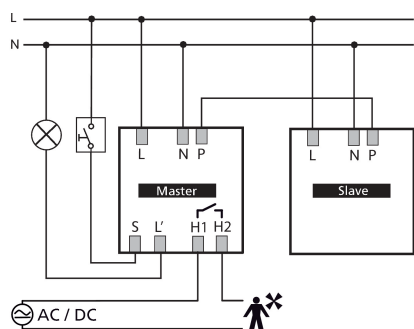

theRonda P360 Slave UP WH

Artikelnr.: 2080030

theben

Technische specificaties

theRonda P360 Slave UP WH		theRonda P360 Slave UP WH	
Bedrijfsspanning	110 V AC - 230 V AC	Lampsoorten	Gloei-/halogeonlampen, Fluorescentielampen, Energiespaarlampen, LEDs
Frequentie	50 - 60 Hz	Type aansluiting	Schroefklemmen
Montagehoogte	2 - 10 m	Max. kabeldiameter	max. 2 x 2,5 mm²
Max. hoogte	15 m	Afmeting inbouwdoos	55 mm
Minimale hoogte	1,7 m	Detectiebereik	452 m² (ø 24 m | 360°)
Soort montage	Plafondmontage, Binnen, Inbouw	Detectiehoek	360°
Kleur	Wit	Omgevingstemperatuur	-15°C ... 50°C
Schakeluitgang	Slave	Beschermingsgraad	IP 54 (in ingebouwde toestand)
Eigen verbruik	~0,15 W		
Soort lichtmeting	Mixlichtmeting		

Aansluitschema's

Detectiebereik voor planningstoepassingen bij een temperatuur van 21 °C

Montagehoogte (A)	Zittend (S)	Dwars op (T)	Frontal gehend (R)
2 m	16 m² | 4,5 m	380 m² | 22 m	28 m² | 6 m
2,5 m	24 m² | 5,5 m	415 m² | 23 m	38 m² | 7 m
3 m	28 m² | 6 m	452 m² | 24 m	50 m² | 8 m
3,5 m	38 m² | 7 m	452 m² | 24 m	50 m² | 8 m
6 m		452 m² | 24 m	50 m² | 8 m
10 m		491 m² | 25 m	50 m² | 8 m

Technische wijzigingen en drukfouten voorbehouden

nadere informatie op: www.theben-nederland.nl/producten/2080030

De belastingsgegevens worden bepaald met voorbeeldige geselecteerde lichtbronnen en zijn daarom typische gegevens vanwege het grote aantal beschikbare producten.