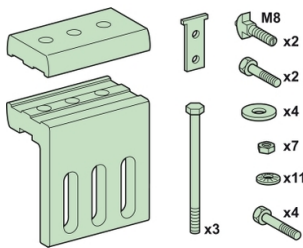

Productinformatieblad

Specificaties

LINERGY LGYE AANSL. 4000A HZ. RAIL 10MM

LVS04638

EAN Code: 3606481866783

Prijs: 259,10 EUR

Hoofd

range	Linergy
range of product	Linergy
product or component type	Connectorplaat
product name	Linergy BS
productnaam	Linergy Linergy BS railkoker PrismaSeT PrismaSeT P behuizing
categorie toebehoren	Rail accessoire
normen	IEC 61439-2, binnenin de behuizing IEC 61439-1, binnenin de behuizing
product certifications	ASTA

Complementair

beschrijving behuizing/ cel	Cel
le toegekende bedrijfstrom	4000 A
net weight	1,48 kg
Quantity per set	Set van 1

Verpakkingseenheid

Unit Type of Package 1	PCE
Number of Units in Package 1	1
Package 1 Height	4,5 cm
Package 1 Width	10 cm
Package 1 Length	16,7 cm
Package 1 Weight	1,484 kg
Unit Type of Package 2	S02
Number of Units in Package 2	6
Package 2 Height	15 cm
Package 2 Width	30 cm
Package 2 Length	40 cm
Package 2 Weight	9,113 kg
Unit Type of Package 3	P12
Number of Units in Package 3	48

De weergegeven prijs is de adviesprijs in euro excl. BTW. Deze kan onderhevig zijn aan korting. Neem contact op met uw lokale distributeur of detailhandel voor de daadwerkelijke prijs