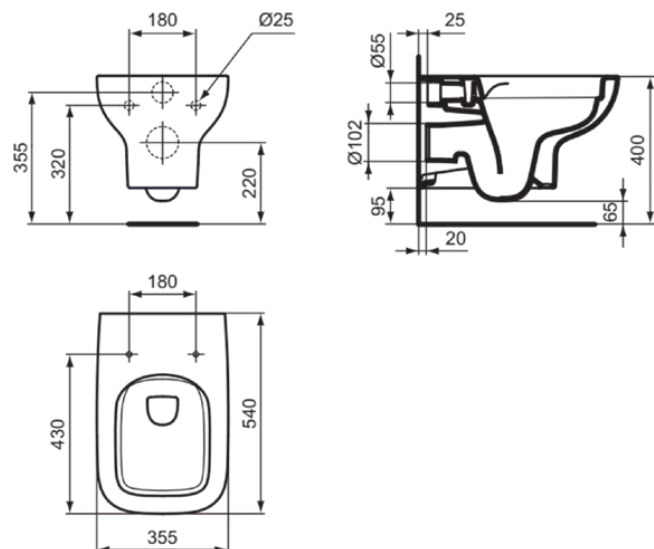

## T4523MA

I.LIFE A | Wandcloset 355x540x335 mm in wit afwerking, CL1 volledige spoeling 3.9 - 6 l/min, horizontale afloop | CL1, RimLS+, IdealPlus

### Algemene informatie

Productcategorie:	Toiletten
Producttype:	Wandcloset
Merk:	Ideal Standard
Collectie:	I.LIFE A
Ontwerper:	Palomba Serafini Associati
Colour:	MA - Wit
Afwerking van het oppervlak:	glanzend
Hoogte (mm):	335
Breedte (mm):	355
Lengte / sprong (mm):	540
Bevestigingswijze:	Bevestigingsbouten
Nettogewicht (kg):	21.40
VVS:	613118060
EAN-code:	8014140486756