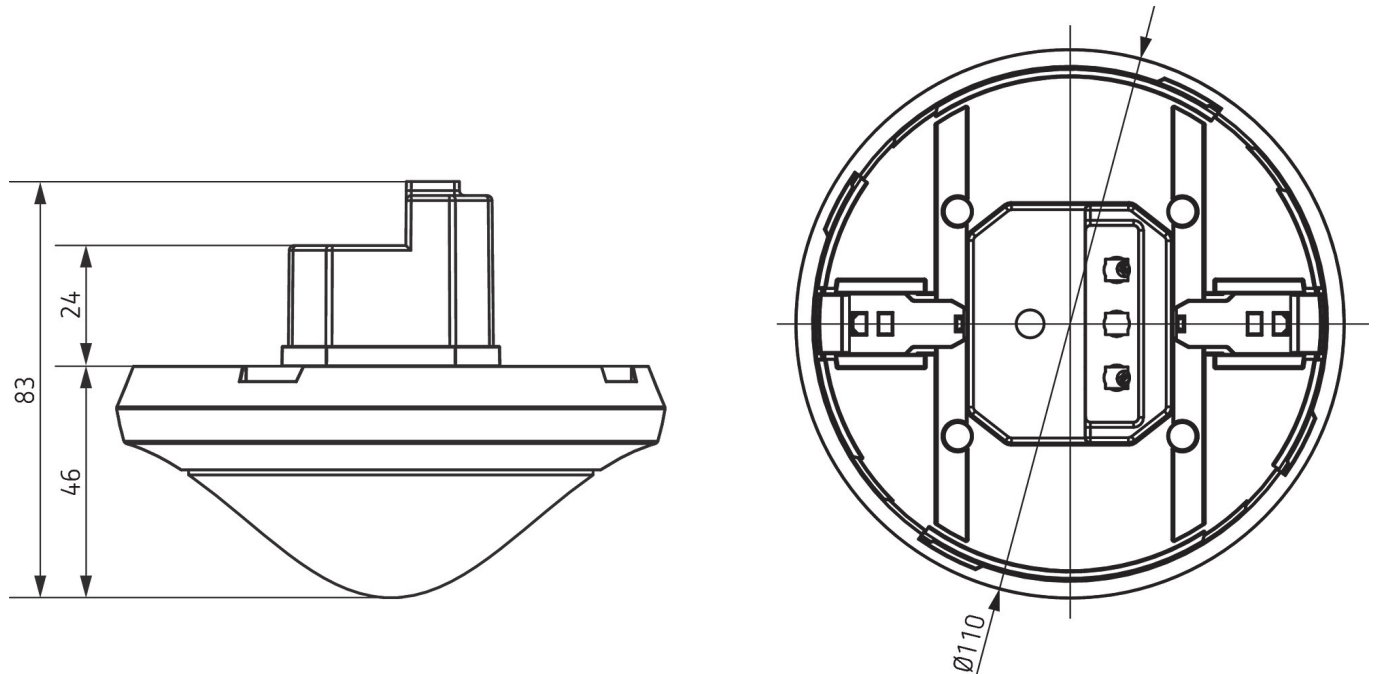

theRonda P360-101 M UP WH

Artikelnr.: 2080025

theben

Maattekeningen

Accessoires

theSenda P

Artikelnr.: 9070910