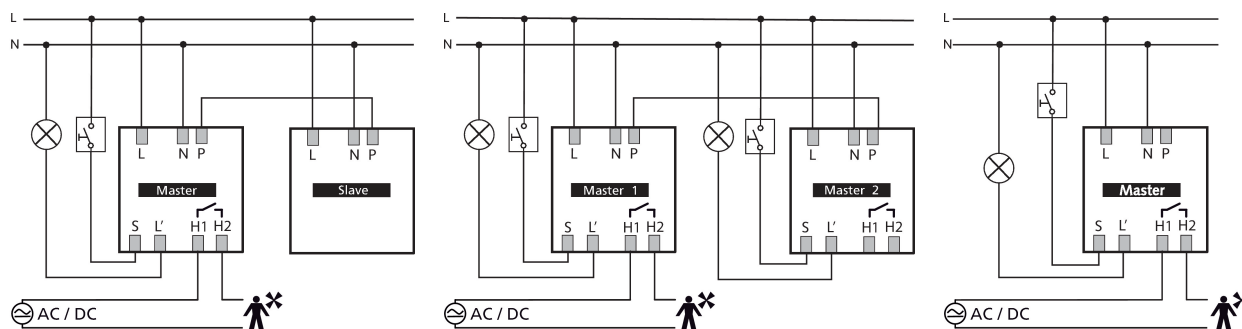

theRonda P360-101 M UP WH

Artikelnr.: 2080025

Technische specificaties

theRonda P360-101 M UP WH		theRonda P360-101 M UP WH	
Bedrijfsspanning	110 V AC - 230 V AC	Inschakelstroom	max. 800 A / 200 μs
Frequentie	50 - 60 Hz	LED < 2 W	60 W
Montagehoogte	2 - 10 m	LED 2-8 W	600 W
Max. hoogte	15 m	LED > 8 W	600 W
Minimale hoogte	1,7 m	Inschakelvertraging aanwezigheid	0 s - 10 min / Ruimtebewaking
Soort montage	Plafondmontage, Binnen, Inbouw	Nalooptijd aanwezigheid	10 s - 120 min
Kleur	Wit	Schakelvermogen aanwezigheid	50 W/50 VA
Schakeluitgang	Licht | Aanwezigheid	Type aansluiting	Schroeffklemmen
Eigen verbruik	~0,15 W	Max. kabeldiameter	max. 2 x 2,5 mm²
Soort lichtmeting	Mixlichtmeting	Afmeting inbouwdoos	55 mm
Instelbereik lichtsterkte	30 - 3000 lx	Detectiebereik	452 m² (ø 24 m | 360°)
Nalooptijd licht	10 s - 60 min	Detectiehoek	360°
Lampsoorten	Gloeï- / halogeenlampen, Fluorescentielampen, Energiespaarlampen, LEDs	Omgevingstemperatuur	-15°C ... 50°C
Gloeï- / halogeenlampbelasting	2300 W	Beschermingsgraad	IP 54 (in ingebouwde toestand)
Compact- / tl-lampen	1150 VA (cos ϕ = 0,5)		

Aansluitschema's

Detectiebereik voor planningstoepassingen bij een temperatuur van 21 °C

Montagehoogte (A)	Zittend (S)	Dwars op (T)	Frontal gehend (R)
2 m	16 m² | 4,5 m	380 m² | 22 m	28 m² | 6 m
2,5 m	24 m² | 5,5 m	415 m² | 23 m	38 m² | 7 m
3 m	28 m² | 6 m	452 m² | 24 m	50 m² | 8 m
3,5 m	38 m² | 7 m	452 m² | 24 m	50 m² | 8 m
6 m		452 m² | 24 m	50 m² | 8 m
10 m		491 m² | 25 m	50 m² | 8 m

Technische wijzigingen en drukfouten voorbehouden

nadere informatie op: www.theben-nederland.nl/producten/2080025

De belastingsgegevens worden bepaald met voorbeeldige geselecteerde lichtbronnen en zijn daarom typische gegevens vanwege het grote aantal beschikbare producten.