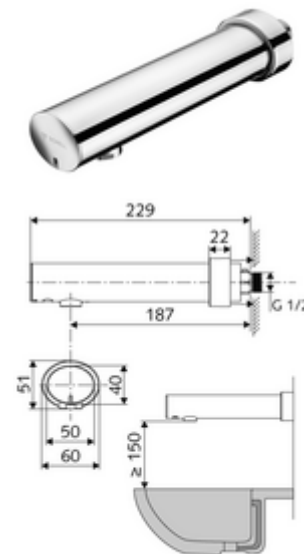

Artikelnummer: 01 953 06 99

Opbouw-wastafelkraan MODUS E HD-K - hoge druk koud water / voorgemengd water

Infraroodsensor gestuurd. Batterijvoeding.

Leveringsomvang

- Wanduitloopkraan met infraroodsensor
  - Elektronica met infraroodsensor, programmeerbaar
  - Magneetventiel 6 V
  - Afsluitkraan
  - Straalregelaar
  - Batterijvak 6 V (geïntegreerd)
- 4x AA alkalinebatterijen 1,5 V
- Schuifrozet

Technische gegevens

- Instelmogelijkheden via benaderingsrefelectie
  - Bereik sensorreikwijdte (ca. 2 - 13 cm)
  - Stagnatiespoeling (uit/continue stroom 30 s, 24 uur na laatste spoeling)
  - Reinigingsstop (uit/120 s)
- Debiet: max. 1 gpm $\approx$ 3,8 l/min
- Werkdruk: 0,5 - 5,0 bar
- Max. rustdruk: 8 bar
- Max. werkingstemperatuur: 70 °C (voor thermische desinfectie 80 °C max. 10 min./dag)
- Werkstof: Behuizing Messing conform de Duitse drinkwaterverordening
- Oppervlak: Chroom
- Afstand tot het midden van de straalregelaar: 187 mm
- Aansluiting: G 1/2 M
- Certificaten: P-IX 29862/IO, WRAS
- Geluidsklasse: I
- Debietsklasse: O

Leveringsgegevens

- Gewicht: 1,12 kg/Stuks
- Verpakkingseenheid: 1

Aanbevolen gerelateerde artikelen

Set perlator LEED 1.3 I

Artikelnr.: 28 931 06 99