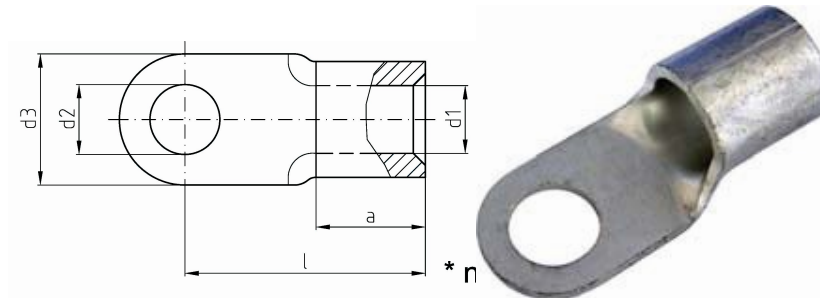

intercable

Datasheet Plaatkabelschoen DIN46234 0,5-1mm² M8

Artikelnummer	ICQ18*
Doorsnede Kabel	0,5-1 mm ²
Gatmaat	M8
Materiaal	CU-HCP 99,95% volgens DIN EN 13600
Afwerking	Galvanisch vertind

Maten:

D1	1.6mm
D3	12mm
D2	8.4mm
L	17mm
A	5mm
Gewicht	0.1 kg/100