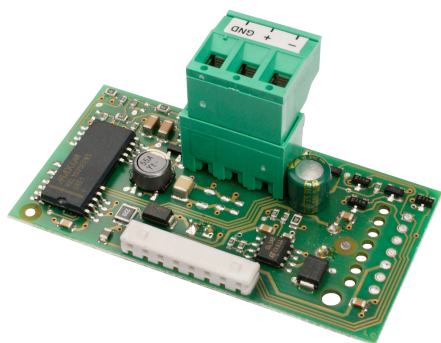

# Bosch Thermotechniek

8738212221 - LWPM 410

Product nr. **8738212221**  
Omschrijving LWPM 410  
Merk (product) Bosch  
Type (product) LWPM 410

Type toebehoren/onderdelen	Communicatiemodule	Hoogte	50 Millimeter
Toebehoren	✓	Breedte	95 Millimeter
Onderdeel	✗	Diepte	50 Millimeter
Geschikt voor	Binnenopstelling		

Leverancier	Artikelnr.	Lange omschrijving (artikel)
Bosch Thermotechniek	8738212221	LWPM 410