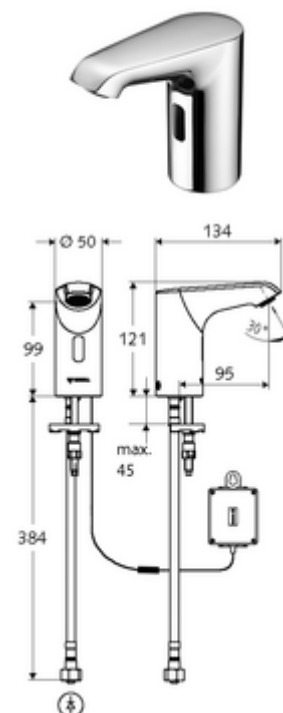

Artikelnummer: 01 293 06 99

Elektronische wastafelkraan XERIS E HD-K small - hoge druk koud water / voorgemengd water

Infraroodsensor gestuurd. Batterijvoeding. Geschikt voor koppeling met SCHELL-watermanagementsysteem SWS. Te parametren via SCHELL Single Control SSC.

Leveringsomvang

- Eéngatskraan met infraroodsensor
 - Elektronica met infraroodsensor, programmeerbaar
 - Axiaal magneetventiel 6 V met voorfilter
 - Straalregelaar
 - Aansluitkabel 250 mm, met steekverbinder 3-polig, beschermingsklasse IP 65
- Batterijvak 6 V, beschermingsklasse IP 65
- 4x AA alkalinebatterijen 1,5 V
- Flexibele aansluitslang Clean-Fix S G 3/8 V x 400 mm, met geïntegreerde terugslagklep (RV, EN 1717: EB) en voorfilter
- Bevestigingsmateriaal voor montage wastafel