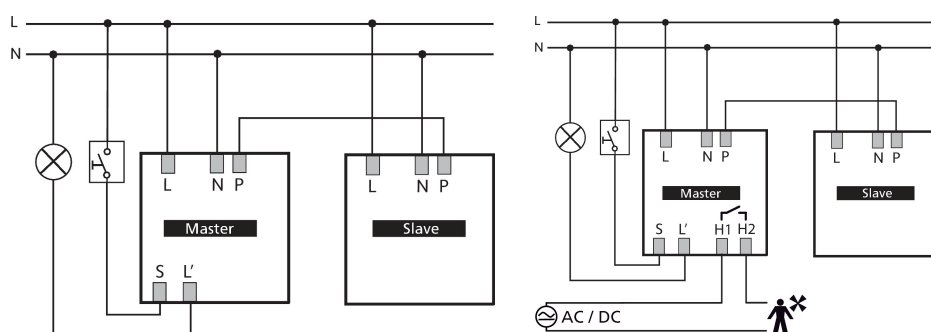

thePrema S360 Slave E UP BK

Artikelnr.: 2070632

Technische specificaties

thePrema S360 Slave E UP BK		thePrema S360 Slave E UP BK	
Bedrijfsspanning	110 V AC - 230 V AC $\pm$ 10 %	Lampsoorten	Gloeï-/halogeenlampen, Fluorescentielampen, Energiespaarlampen, LEDs
Frequentie	50 - 60 Hz	Type aansluiting	Schroefklemmen
Montagehoogte	2 - 3 m	Max. kabeldiameter	max. 2 x 2,5 mm²
Minimale hoogte	1,7 m	Afmeting inbouwdoos	55 mm
Soort montage	Plafondmontage, Binnen, Inbouw	Detectiebereik	49 m² (7,0 x 7,0 m)
Kleur	Zwart	Detectiehoek	360°
Schakeluitgang	Slave	Omgevingstemperatuur	0°C ... 50°C
Eigen verbruik	~0,1 W	Beschermingsgraad	IP 40 (in ingebouwde toestand)
Soort lichtmeting	Mixlichtmeting		

Aansluitschema's

Detectiebereik voor planningstoepassingen bij een temperatuur van 21 °C

Montagehoogte (A)	Zittend (S)	Bewegend (T)
2 m	9 m² | 3 m x 3 m	20 m² | 4,5 m x 4,5 m $\pm$ 0,5 m
2,5 m	16 m² | 4 m x 4 m	36 m² | 6 m x 6 m $\pm$ 0,5 m
3 m	25 m² | 5 m x 5 m, 25 m² | 5 m x 5 m	49 m² | 7 m x 7 m $\pm$ 1 m
3,5 m		64 m² | 8 m x 8 m $\pm$ 1 m

Technische wijzigingen en drukfouten voorbehouden

nadere informatie op: www.theben-nederland.nl/producten/2070632

De belastingsgegevens worden bepaald met voorbeeldige geselecteerde lichtbronnen en zijn daarom typische gegevens vanwege het grote aantal beschikbare producten.