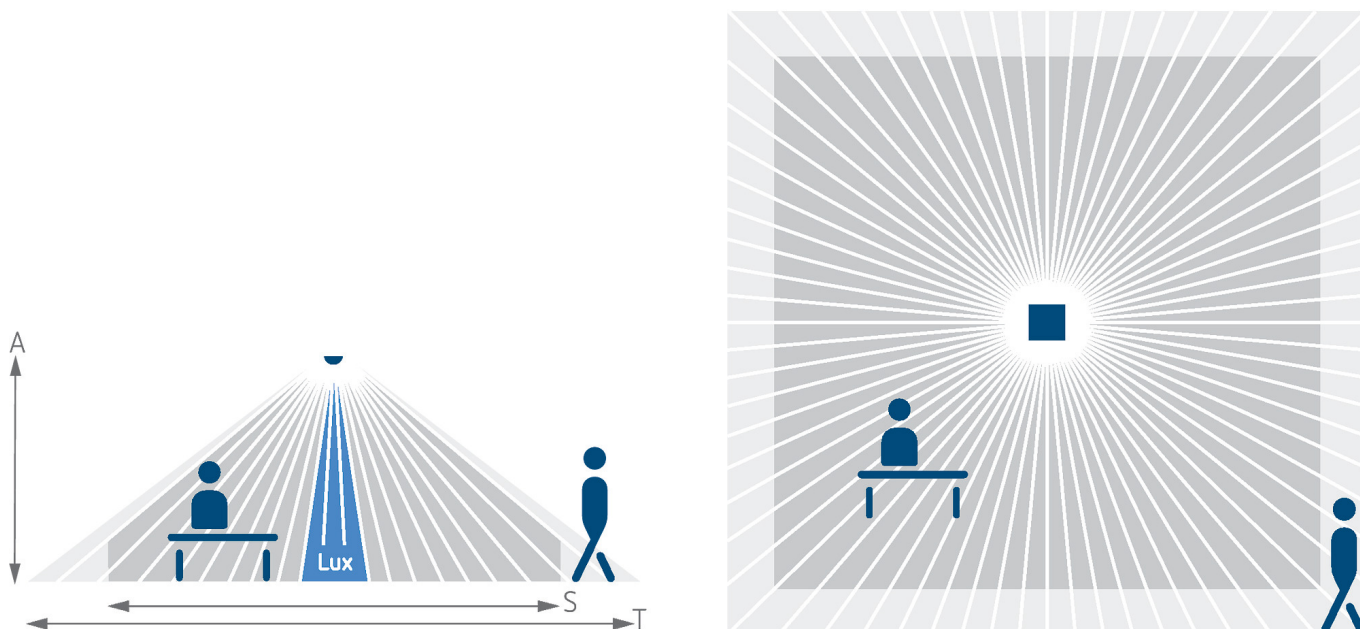

thePrema S360 Slave E UP GR

Artikelnr.: 2070631

theben

Detectiebereik voor planningstoepassingen bij een temperatuur van 21 °C

Detectiebereik Sensnorm volgens IEC 63180

Montagehoogte (A)	Dwars op (T)	Recht op (R)	Zittend (S)
2,5 m	40 m ² 6,3 m x 6,3 m	22 m ² 4,7 m x 4,7 m	20 m ² 4,5 m x 4,5 m