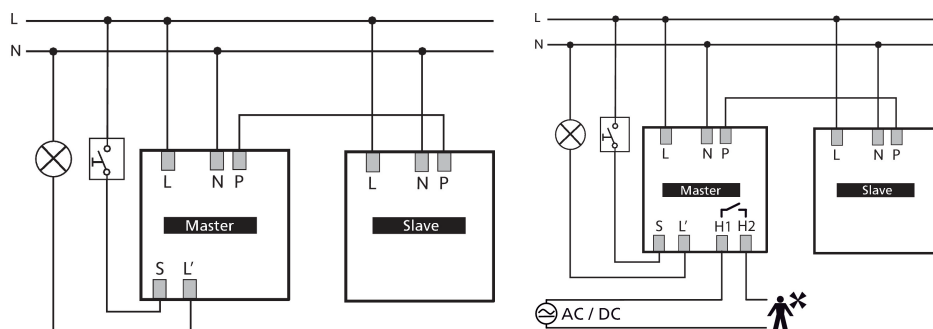

thePrema S360 Slave E UP GR

Artikelnr.: 2070631

Technische specificaties

thePrema S360 Slave E UP GR	
Bedrijfsspanning	110 V AC - 230 V AC $\pm$ 10 %
Frequentie	50 - 60 Hz
Montagehoogte	2 - 3 m
Minimale hoogte	1,7 m
Soort montage	Plafondmontage, Binnen, Inbouw
Kleur	Grijs
Schakeluitgang	Slave
Eigen verbruik	~0,1 W
Soort lichtmeting	Mixlichtmeting

thePrema S360 Slave E UP GR	
Lampsoorten	Gloeï-/halogeenlampen, Fluorescentielampen, Energiespaarlampen, LEDs
Type aansluiting	Schroefklemmen
Max. kabeldiameter	max. 2 x 2,5 mm²
Afmeting inbouwdoos	55 mm
Detectiebereik	49 m² (7,0 x 7,0 m)
Detectiehoek	360°
Omgevingstemperatuur	0°C ... 50°C
Beschermingsgraad	IP 40 (in ingebouwde toestand)

Aansluitschema's

Detectiebereik voor planningstoepassingen bij een temperatuur van 21 °C

Montagehoogte (A)	Zittend (S)	Bewegend (T)
2 m	9 m² | 3 m x 3 m	20 m² | 4,5 m x 4,5 m $\pm$ 0,5 m
2,5 m	16 m² | 4 m x 4 m	36 m² | 6 m x 6 m $\pm$ 0,5 m
3 m	25 m² | 5 m x 5 m, 25 m² | 5 m x 5 m	49 m² | 7 m x 7 m $\pm$ 1 m
3,5 m		64 m² | 8 m x 8 m $\pm$ 1 m

Technische wijzigingen en drukfouten voorbehouden

nadere informatie op: www.theben-nederland.nl/producten/2070631

De belastingsgegevens worden bepaald met voorbeeldige geselecteerde lichtbronnen en zijn daarom typische gegevens vanwege het grote aantal beschikbare producten.