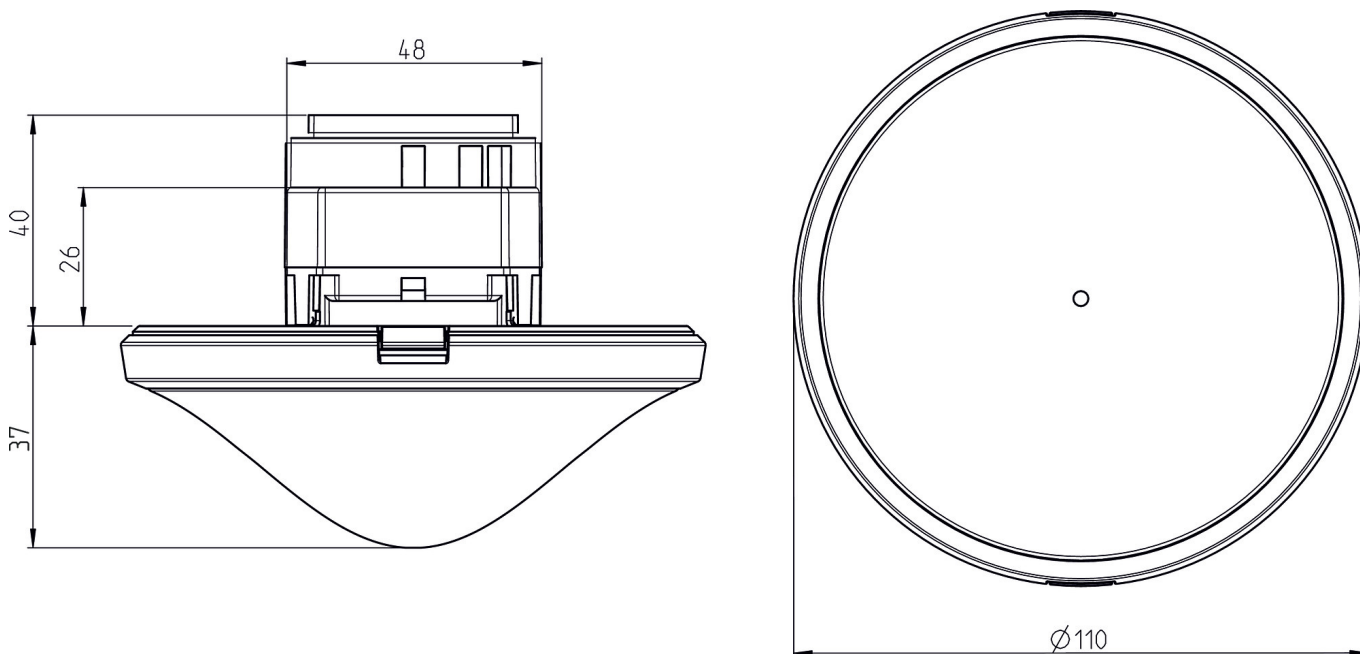

Technische wijzigingen en drukfouten voorbehouden

nadere informatie op: www.theben-nederland.nl/producten/2070631

De belastingsgegevens worden bepaald met voorbeeldige geselecteerde lichtbronnen en zijn daarom typische gegevens vanwege het grote aantal beschikbare producten.

4-2-2026
Pagina 3 van 4